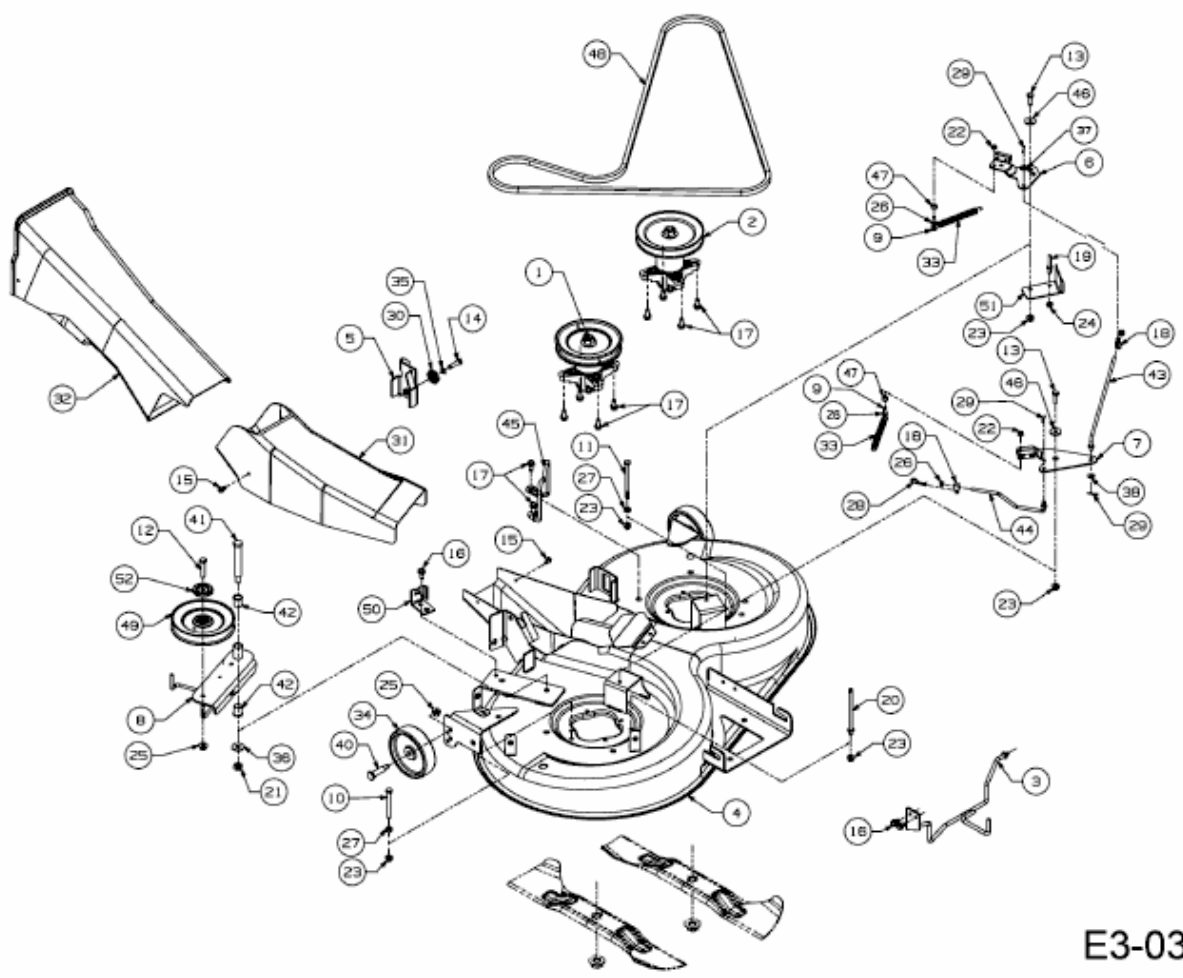

175-105 T > 13HN77GN615 (2016) > MÄHWERK N (41"/105CM)

E3-03894F-01