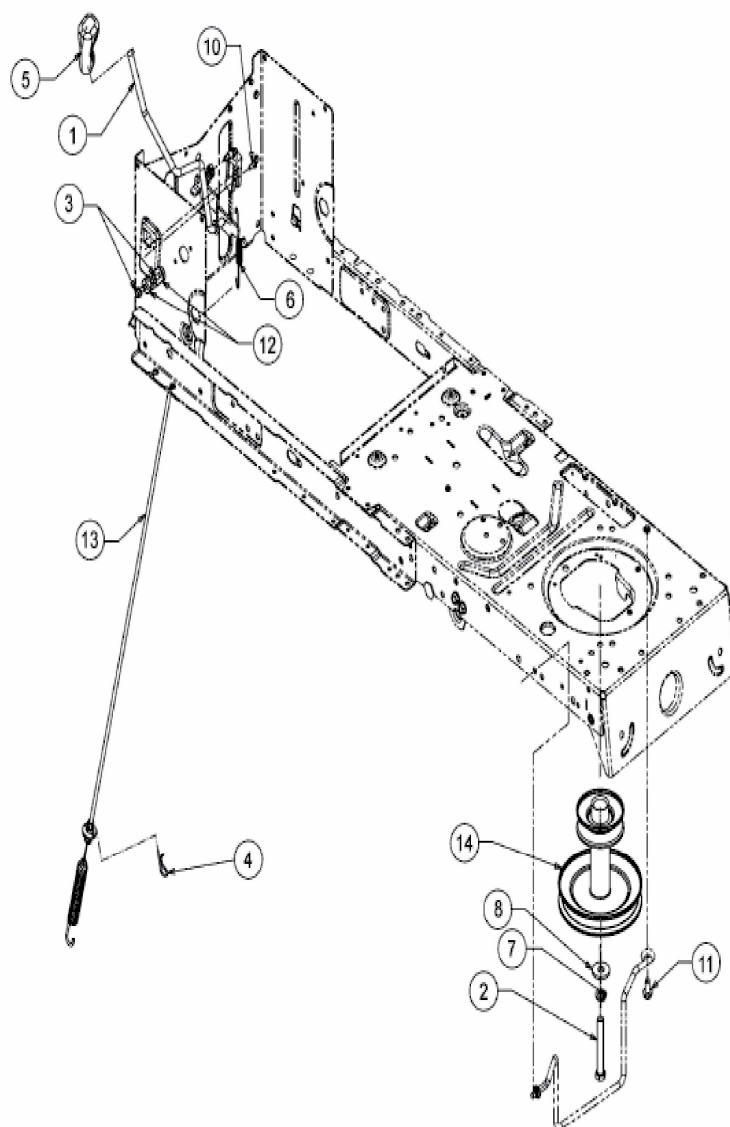

[GL 17,5-107 T > 13HN77GG640 \(2017\) > Mähwerkseinschaltung, Motorkeilriemenscheibe](#)

E3-05555E-01