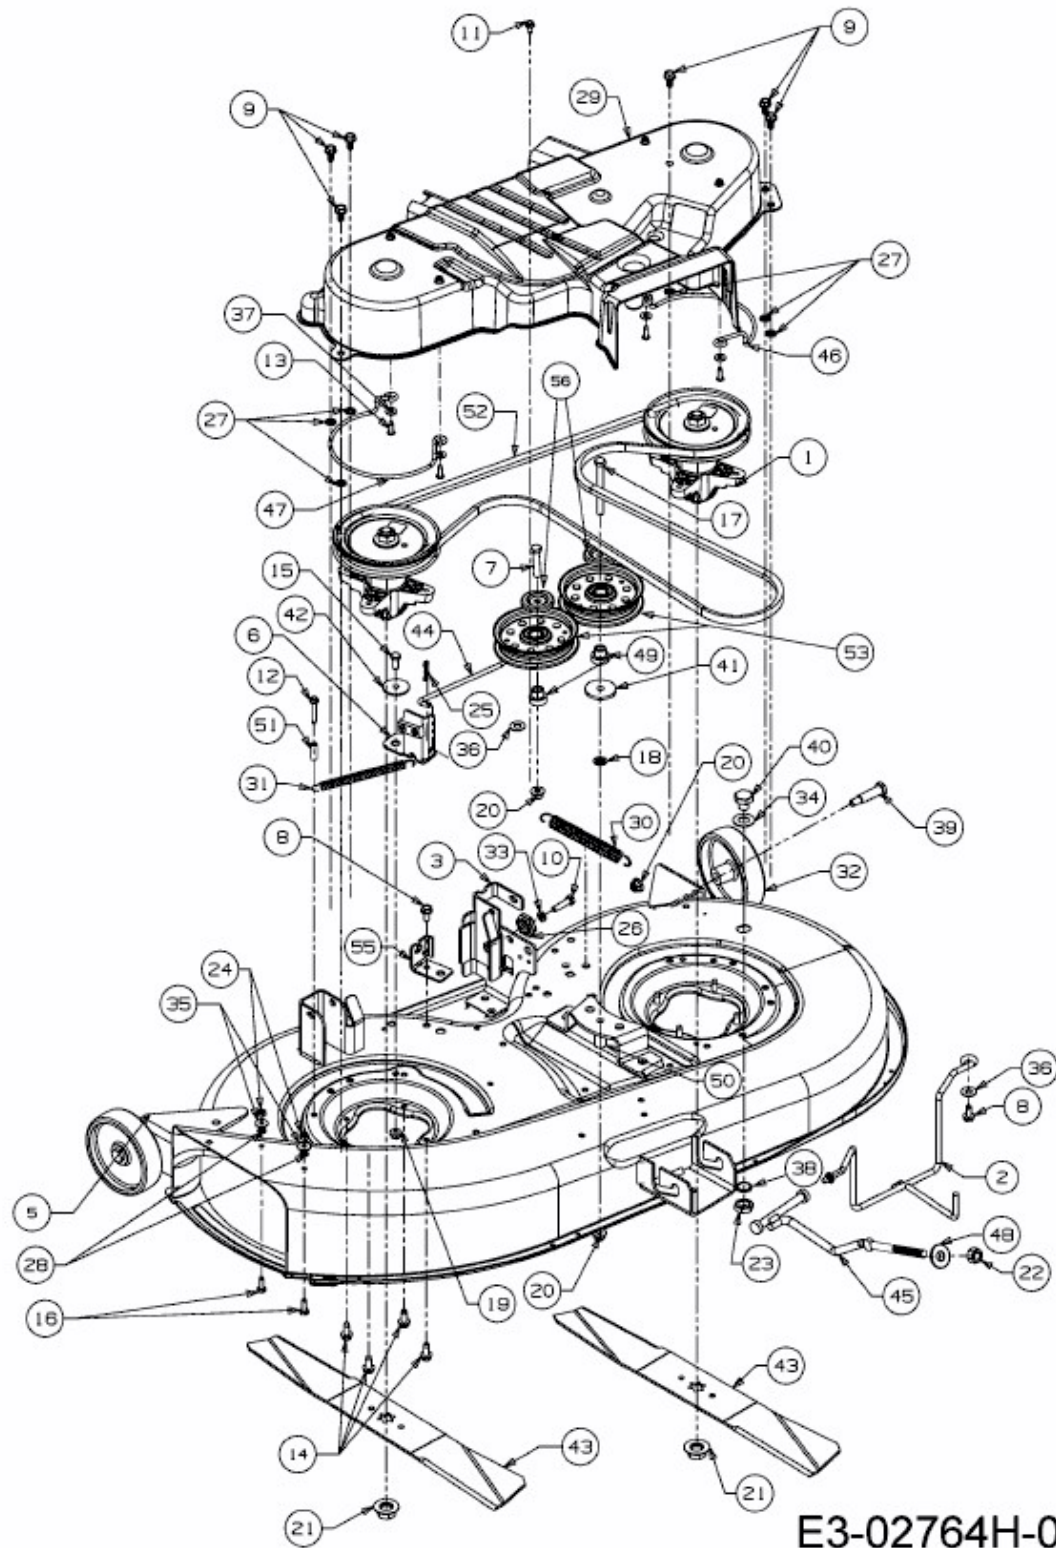

GL 17,5-107 T > 13HN77GG640 (2016) > MÄHWERK G (42"/107CM)

E3-02764H-01