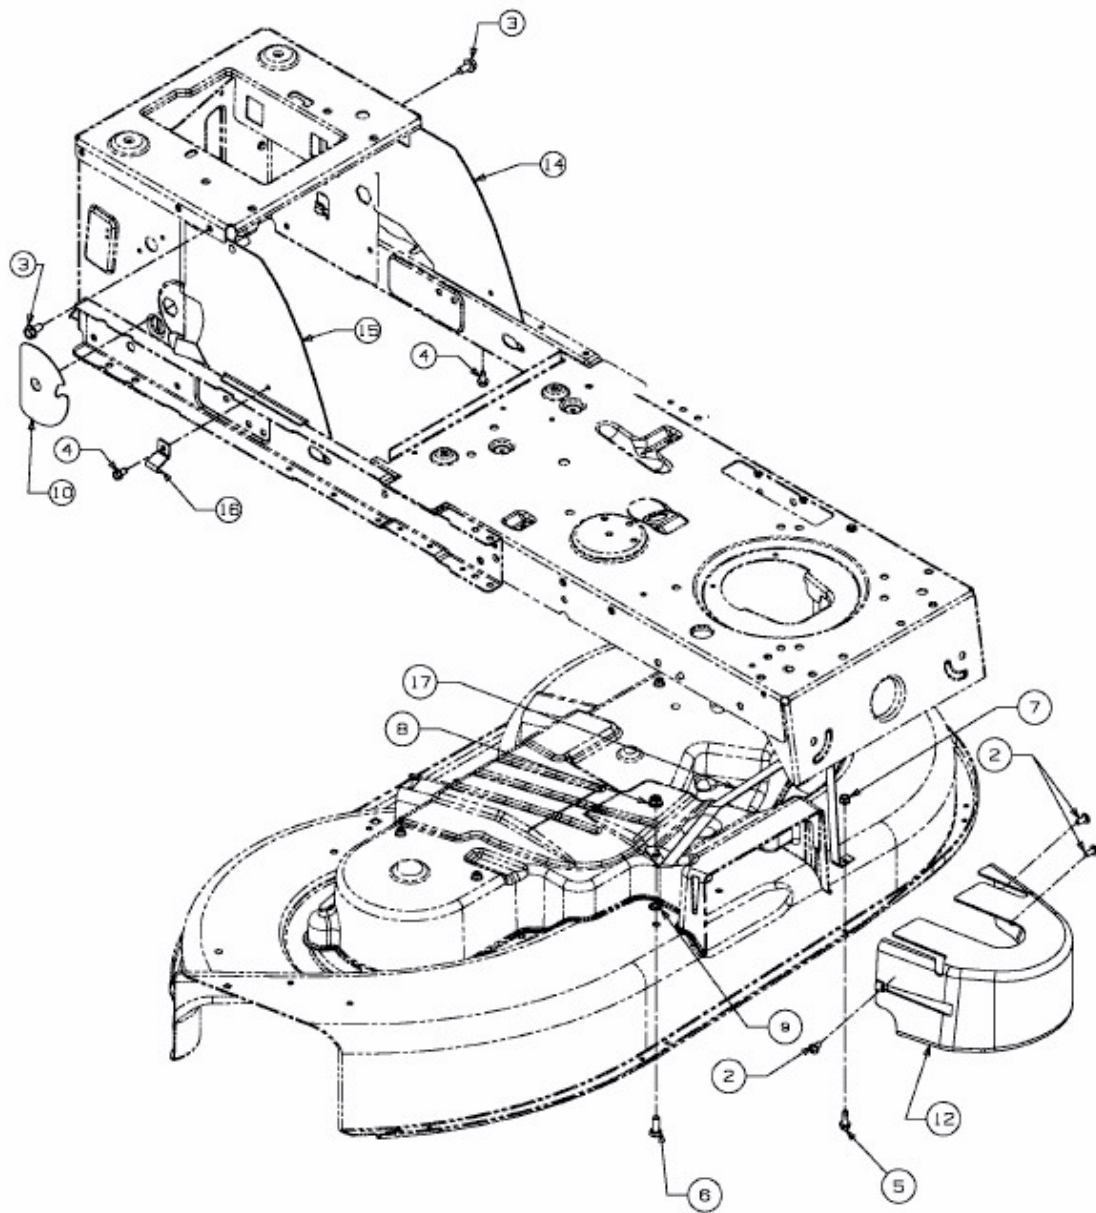

GL 17,5-107 T > 13HN77GG640 (2016) > ABDECKUNGEN MÄHWERK G (42"/107CM)

E3-03852E-01