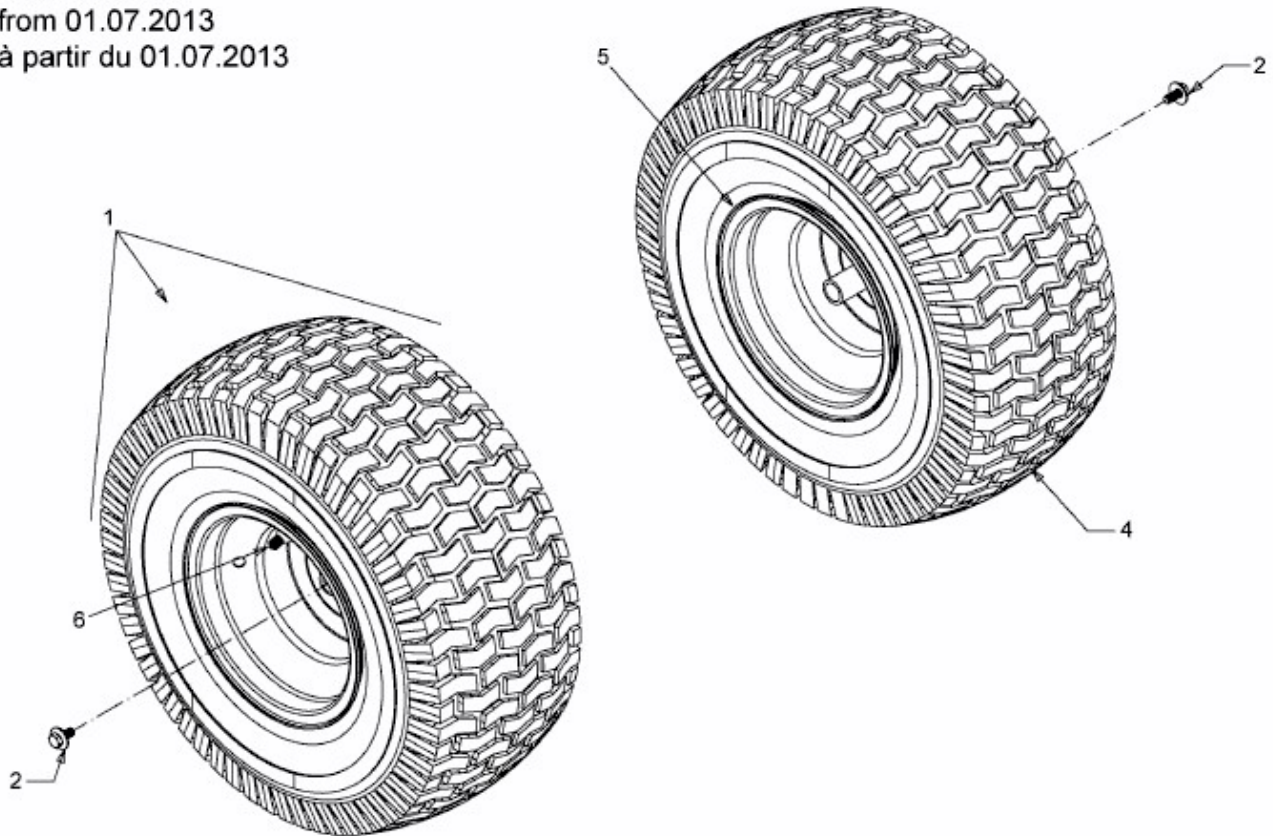

GL 17,5-107 T > 13HN773G640 (2014) > RÄDER HINTEN 20X8 AB 01.07.2013

ab 01.07.2013
from 01.07.2013
à partir du 01.07.2013

E3-03793B-01