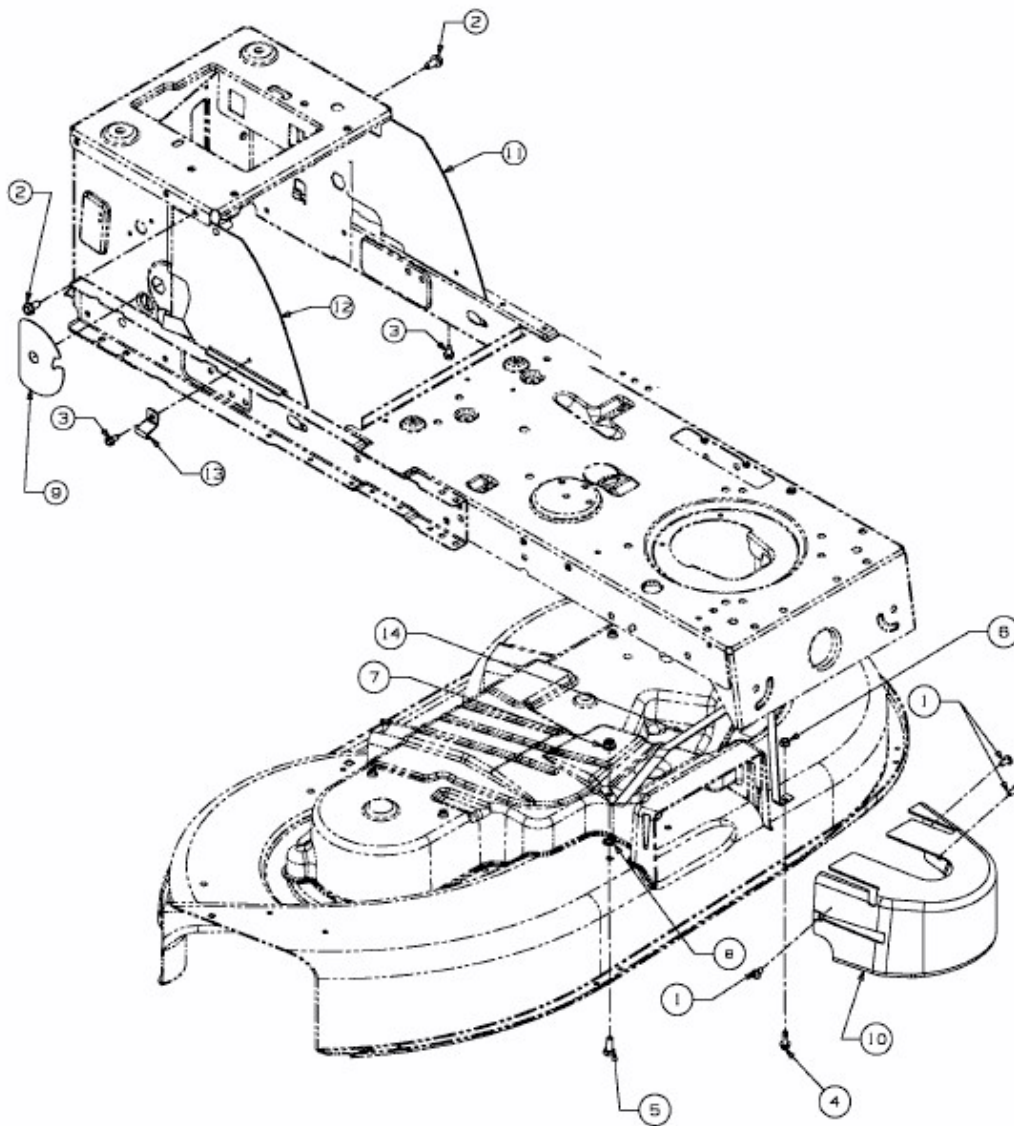

GL 17,5-107 T > 13HN773G640 (2014) > ABDECKUNGEN MÄHWERK G (42"/107CM)

E3-03852D-01