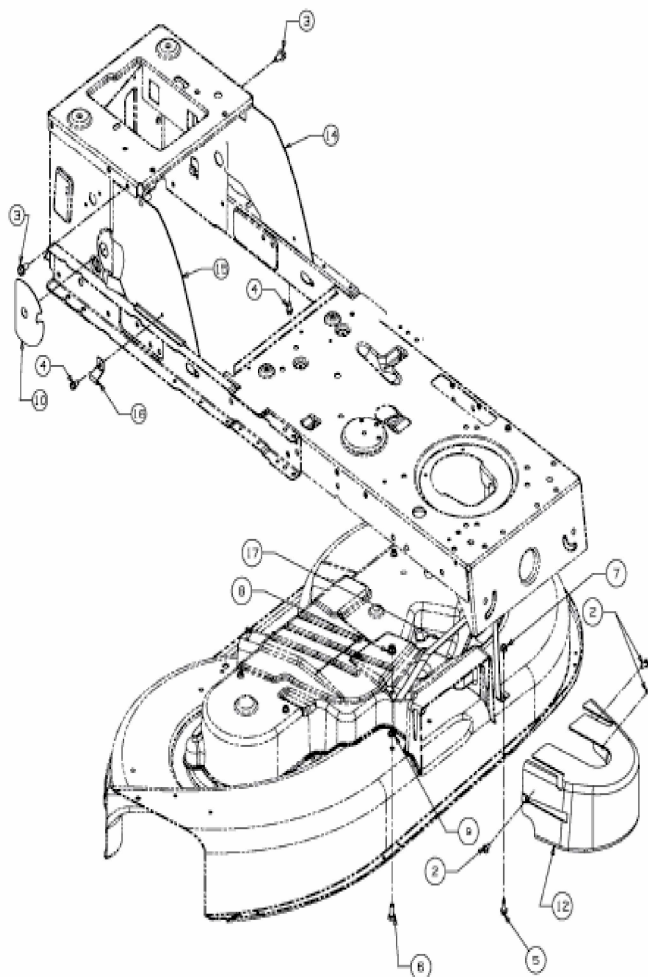

[Silvertrac 107 T/175](#) > [13HN76KG677 \(2018\)](#) > [Abdeckungen Mähwerk G \(42"/107cm\)](#)

E3-03852E-01