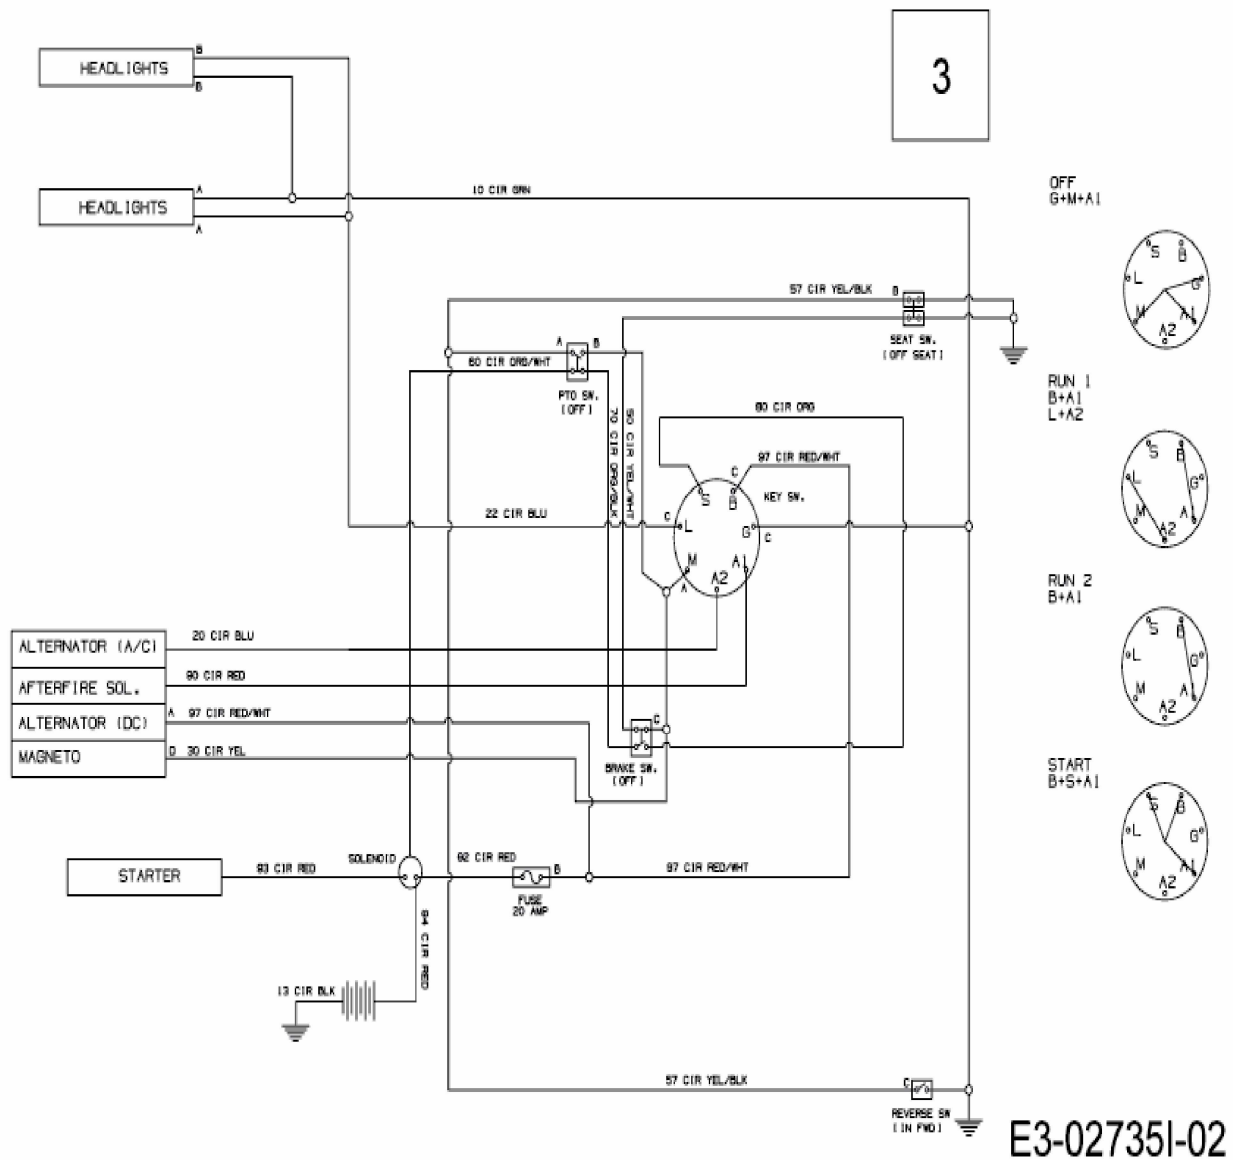

Silvertrac 107 T/175 > 13HN76KG677 (2018) > Schaltplan

E3-027351-02