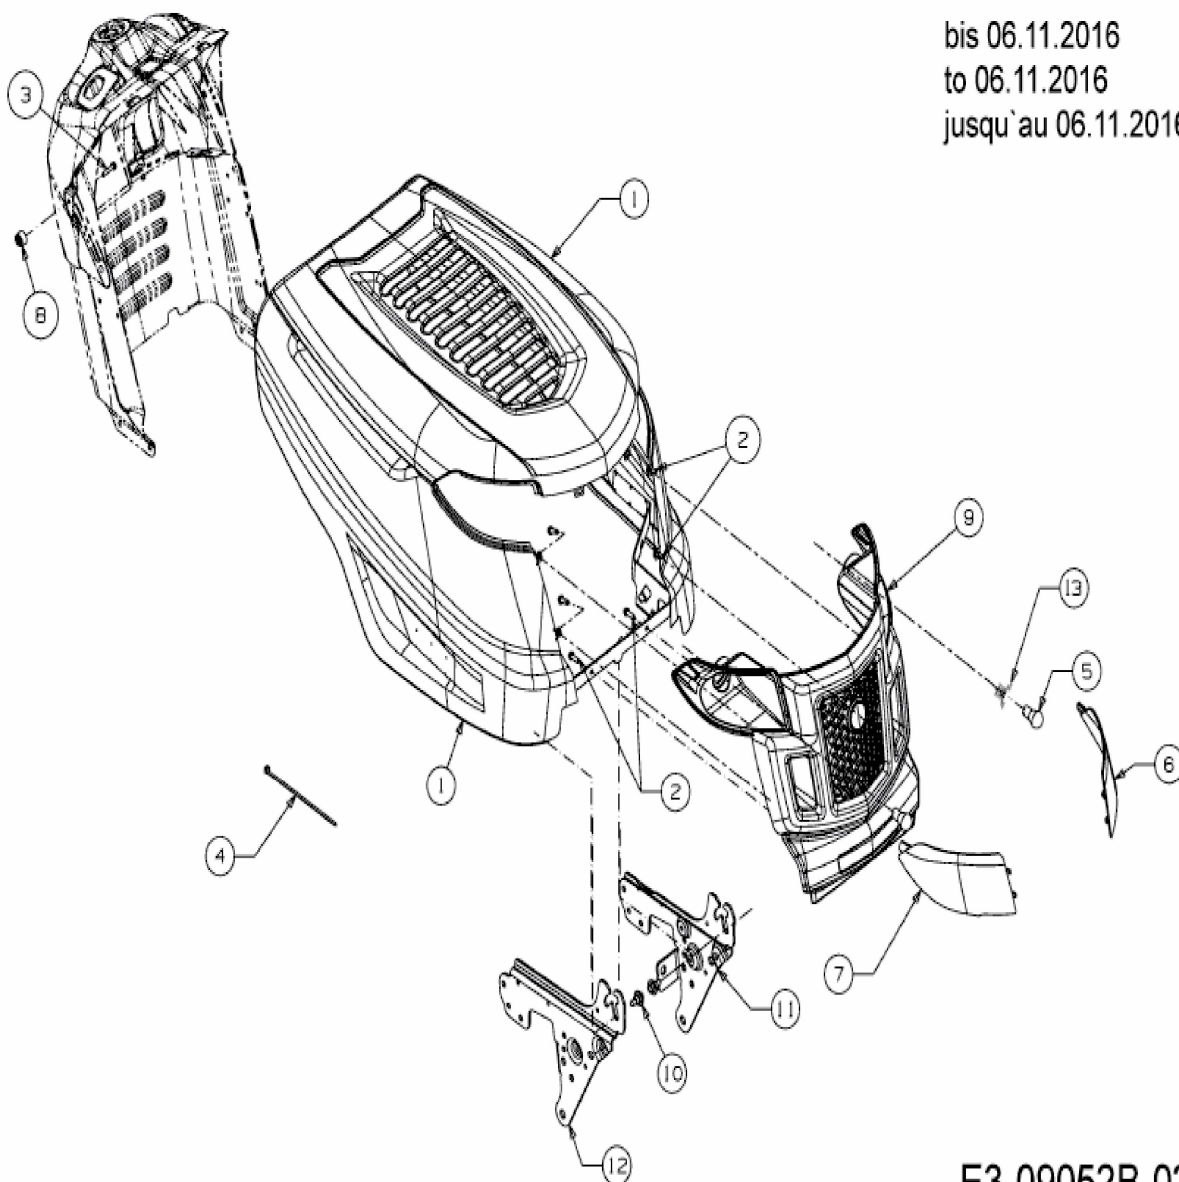

[Silvertrac 107 T/175 > 13HN76KG677 \(2017\) > Motorhaube K-Style bis 06.11.2016](#)

bis 06.11.2016
to 06.11.2016
jusqu'au 06.11.2016

E3-09052B-02