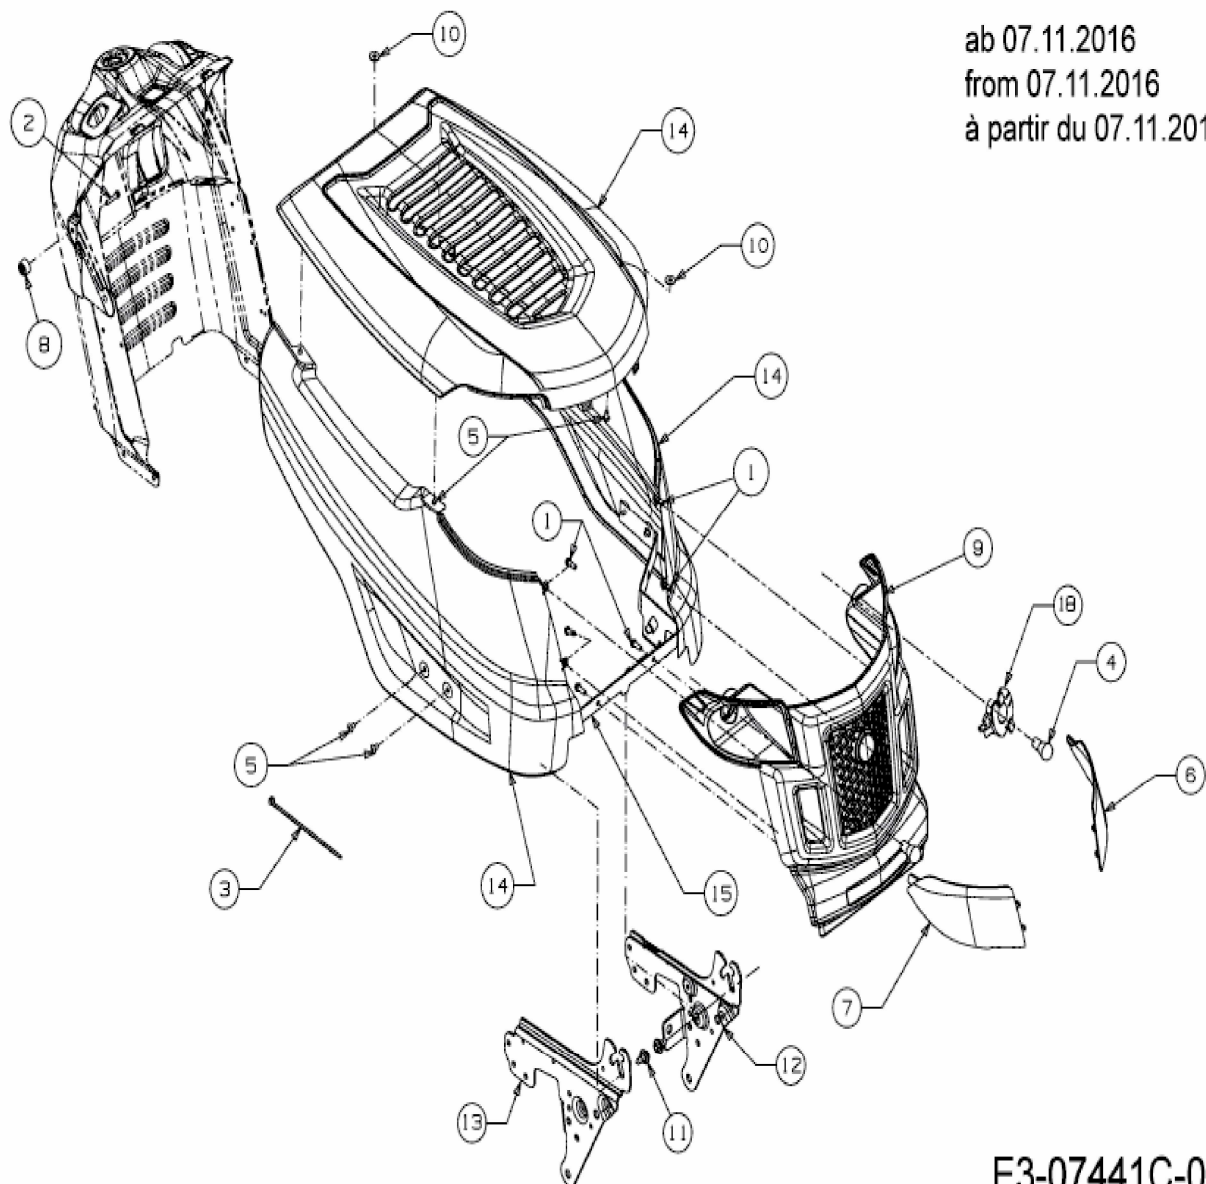

[Silvertrac 107 T/175](#) > [13HN76KG677 \(2017\)](#) > [Motorhaube K-Style ab 07.11.2016](#)

ab 07.11.2016
from 07.11.2016
à partir du 07.11.2016

E3-07441C-02