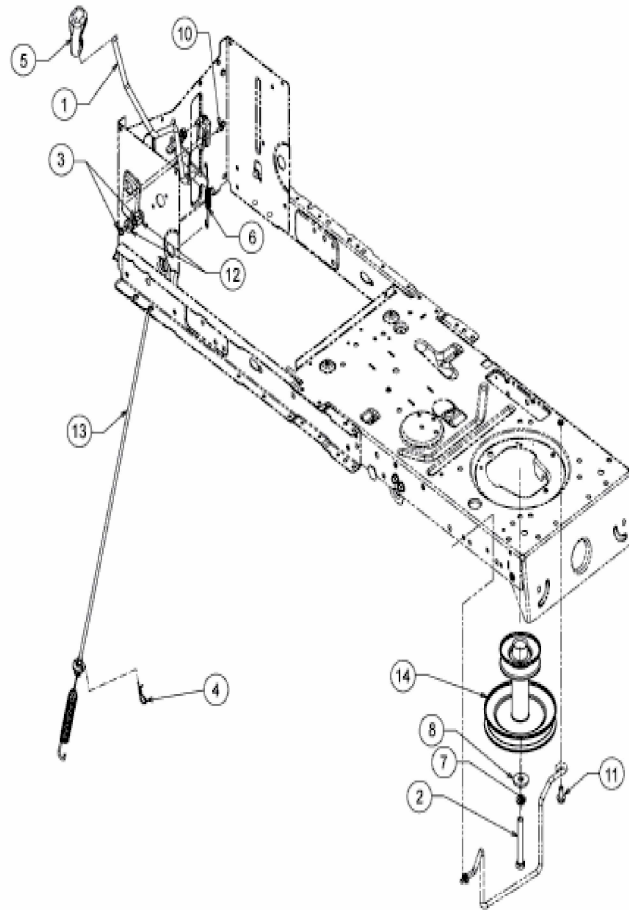

[Silvertrac 107 T/175](#) > [13HN76KG677 \(2017\)](#) > [Mähwerkseinschaltung, Motorkeilriemenscheibe](#)

E3-05555E-01