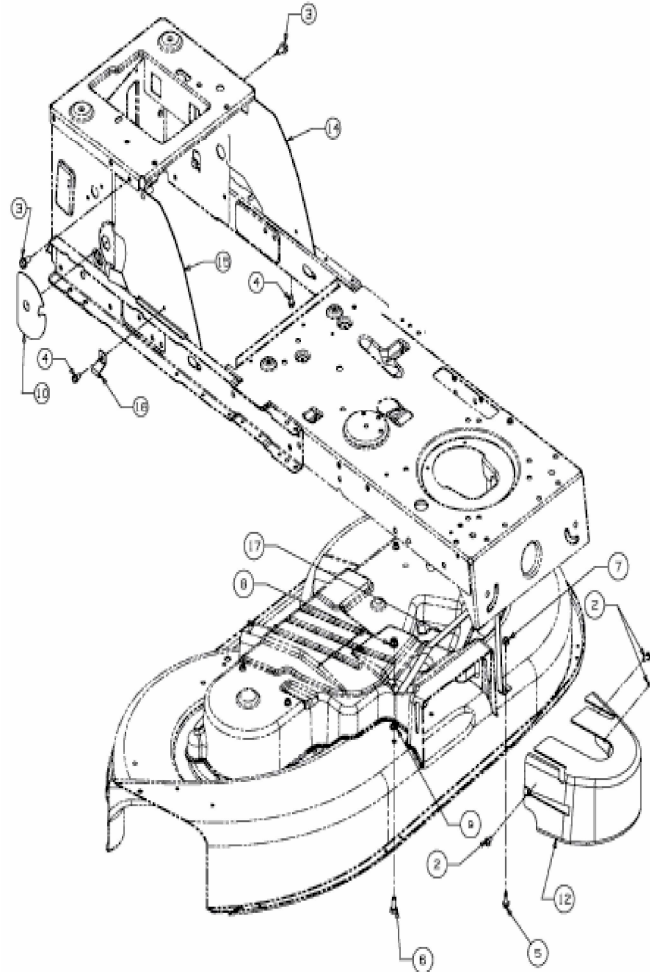

[Silvertrac 107 T/175](#) > [13HN76KG677 \(2017\)](#) > [Abdeckungen Mähwerk G \(42"/107cm\)](#)

E3-03852E-01