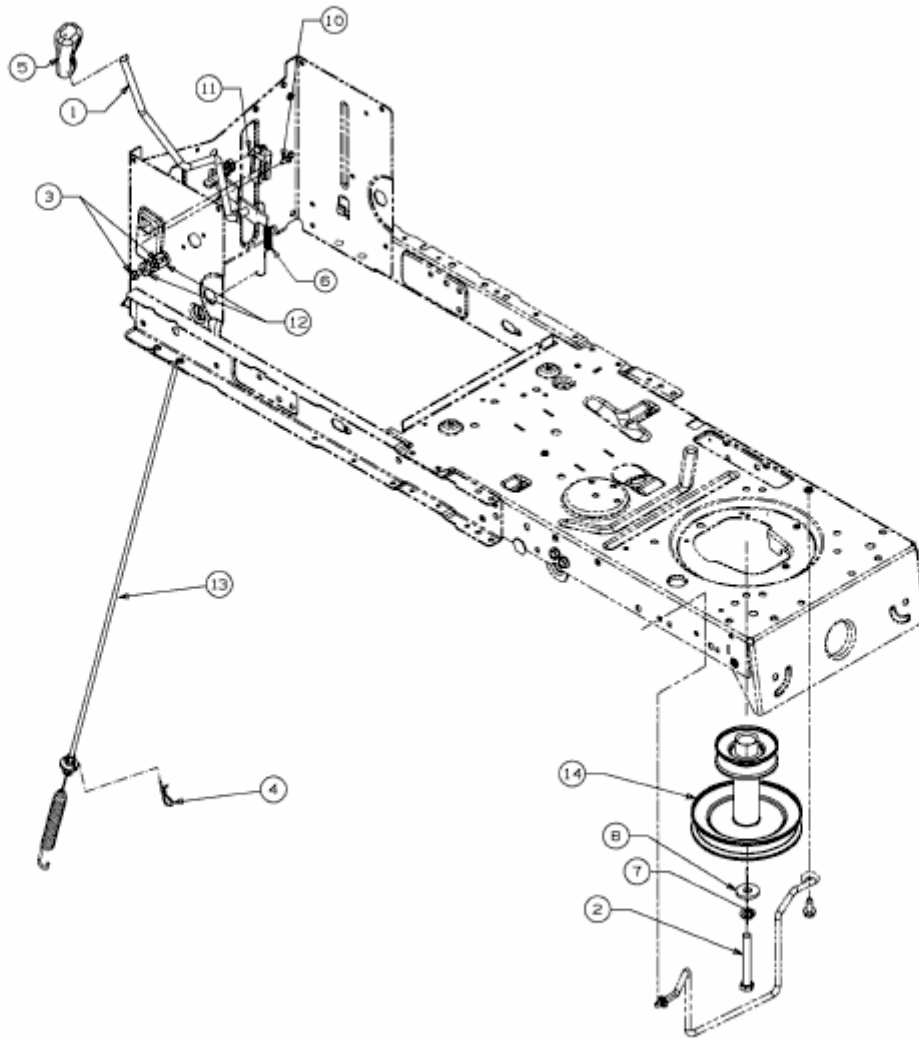

SILVERTRAC 107 T/175 > 13HN76KG677 (2016) > MÄHWERKSEINSCHALTUNG,
MOTORKEILRIEMENSCHLEIBE

E3-05555D-01