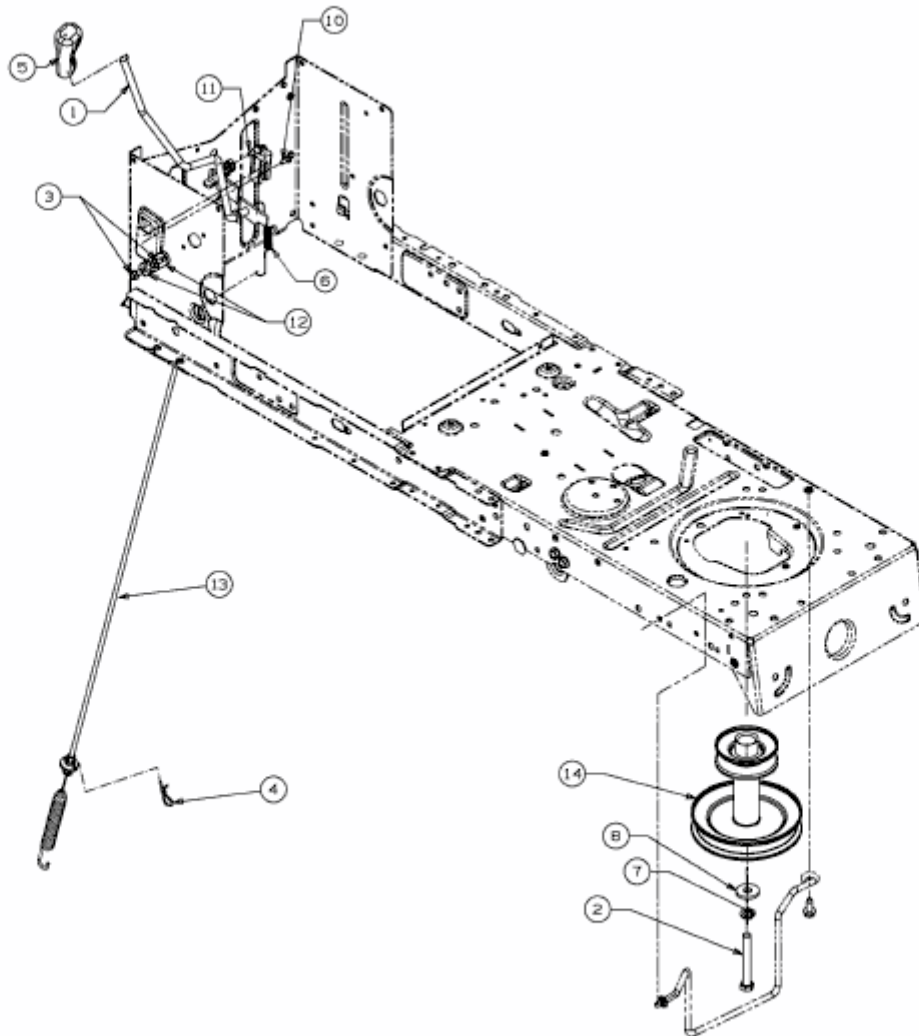

SILVERTRAC 107 T/175 > 13HN76KG677 (2015) > MÄHWERKSEINSCHALTUNG,
MOTORKEILRIEMENSCHIBE

E3-05555D-01