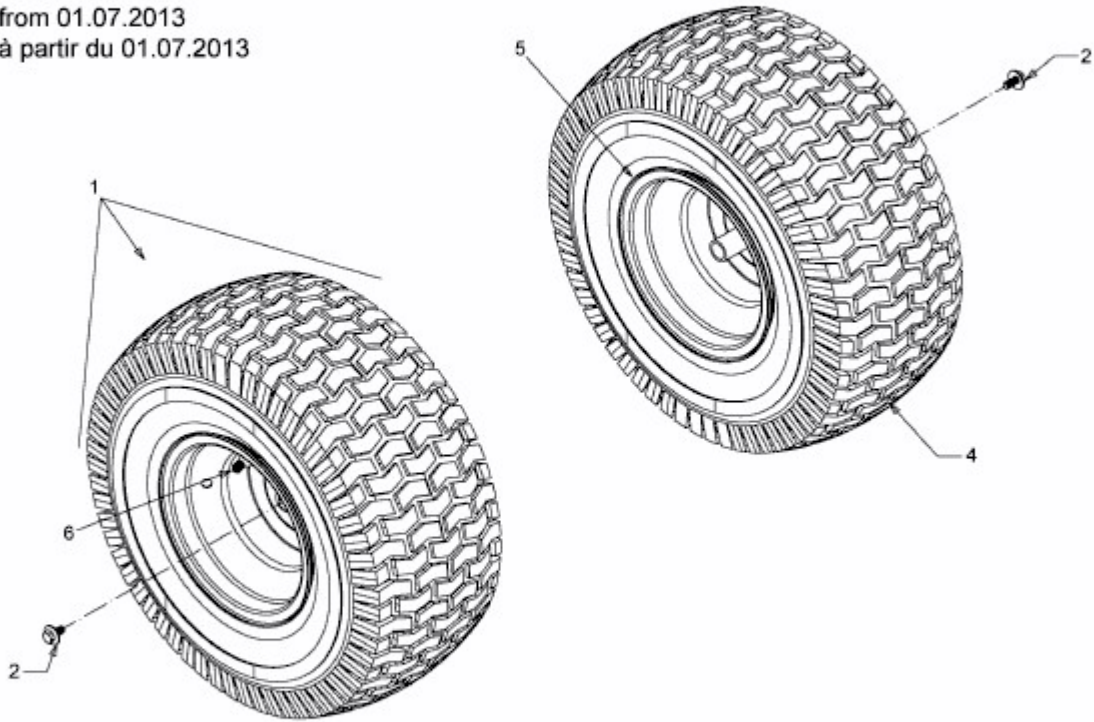

GG 175 > 13HN763G607 (2015) > RÄDER HINTEN 20X8 AB 01.07.2013

ab 01.07.2013  
from 01.07.2013  
à partir du 01.07.2013

E3-03793B-01