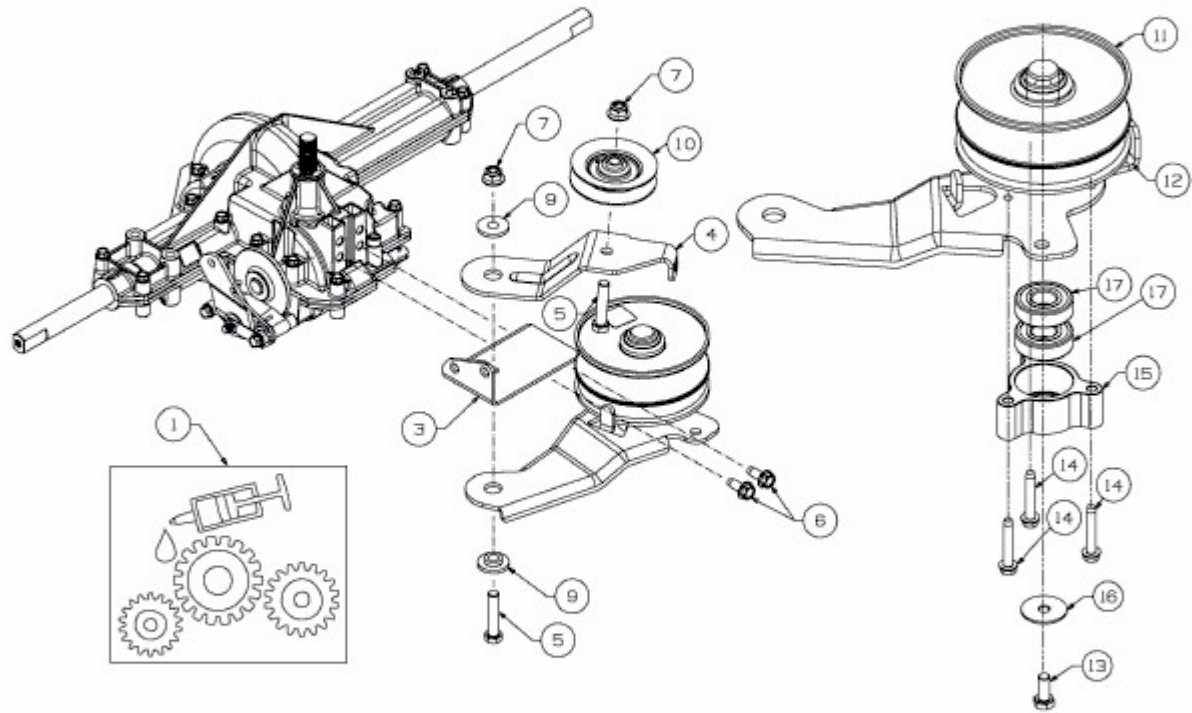

GG 175 > 13HN763G607 (2015) > VARIATOR

E3-06545D-02