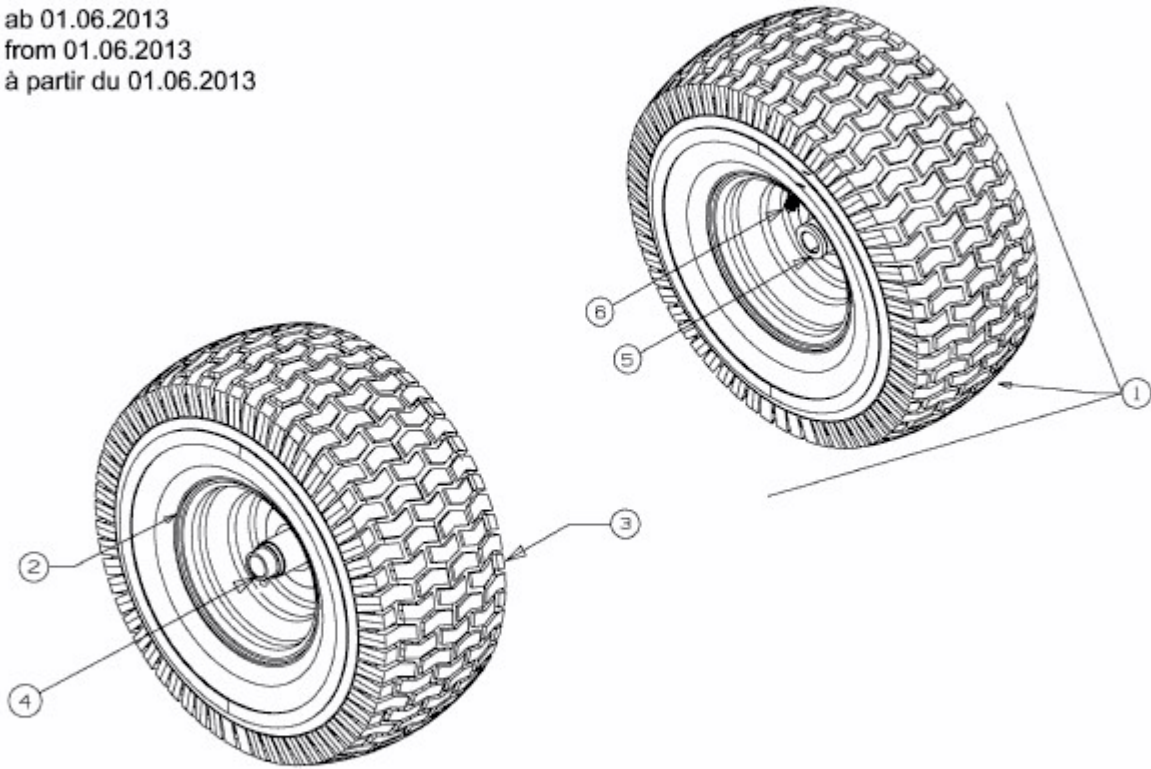

GG 175 > 13HN763G607 (2015) > RÄDER VORNE 15X6 AB 01.06.2013

ab 01.06.2013  
from 01.06.2013  
à partir du 01.06.2013

E3-02085C-01