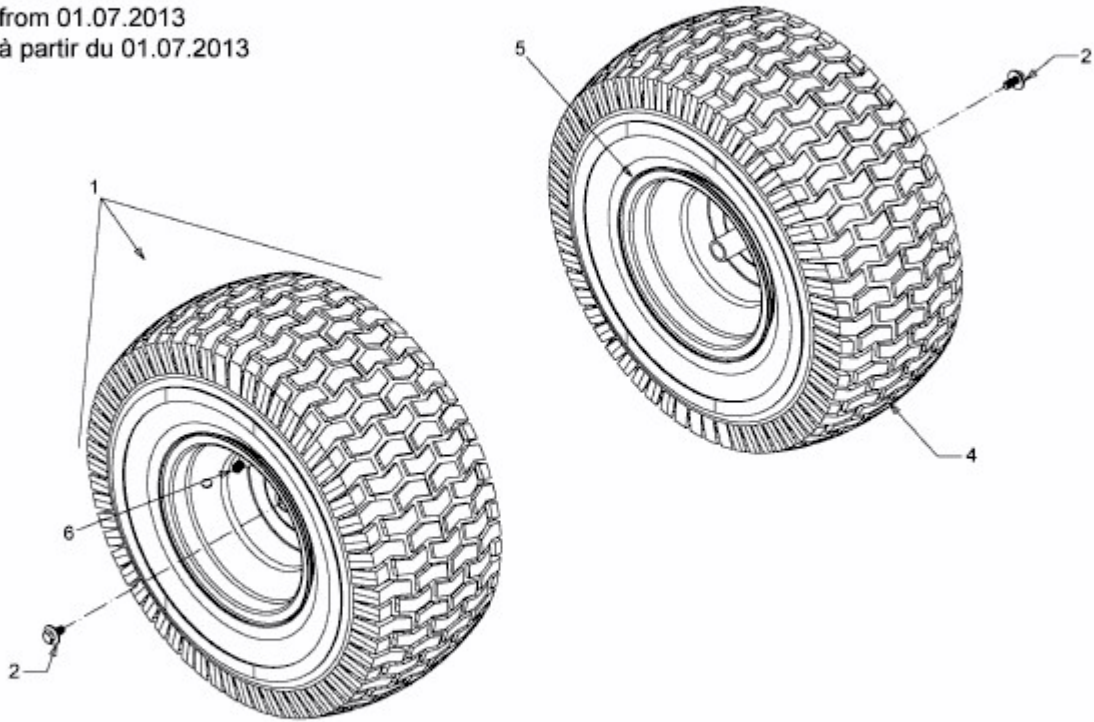

GG 175 > 13HN763G607 (2014) > RÄDER HINTEN 20X8 AB 01.07.2013

ab 01.07.2013
from 01.07.2013
à partir du 01.07.2013

E3-03793B-01