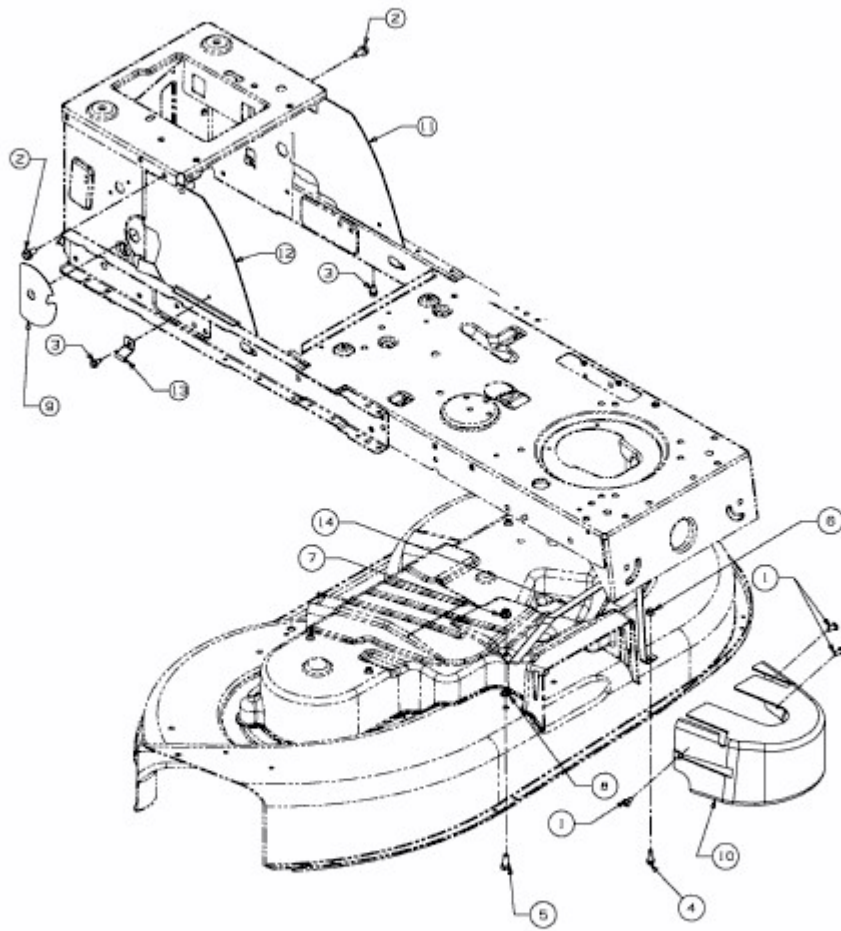

GG 175 > 13HN763G607 (2014) > ABDECKUNGEN MÄHWERK G (42"/107CM)

E3-03852D-01