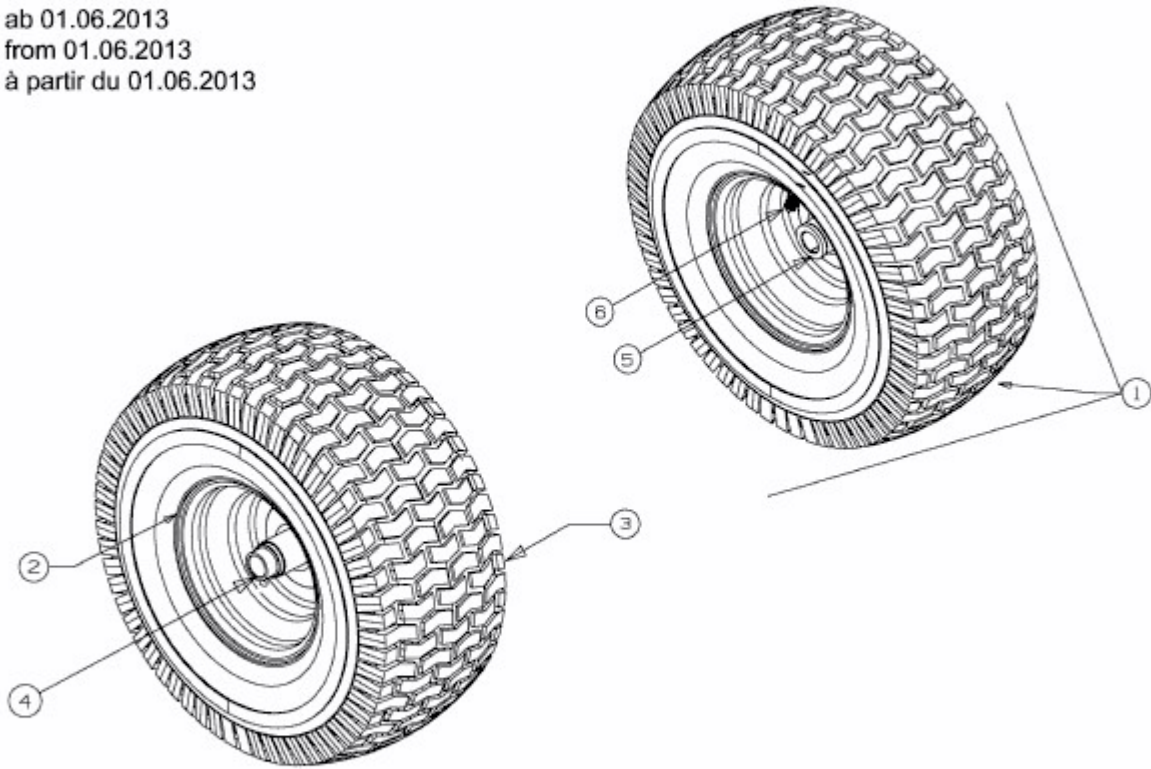

GG 175 > 13HN763G607 (2014) > RÄDER VORNE 15X6 AB 01.06.2013

ab 01.06.2013
from 01.06.2013
à partir du 01.06.2013

E3-02085C-01