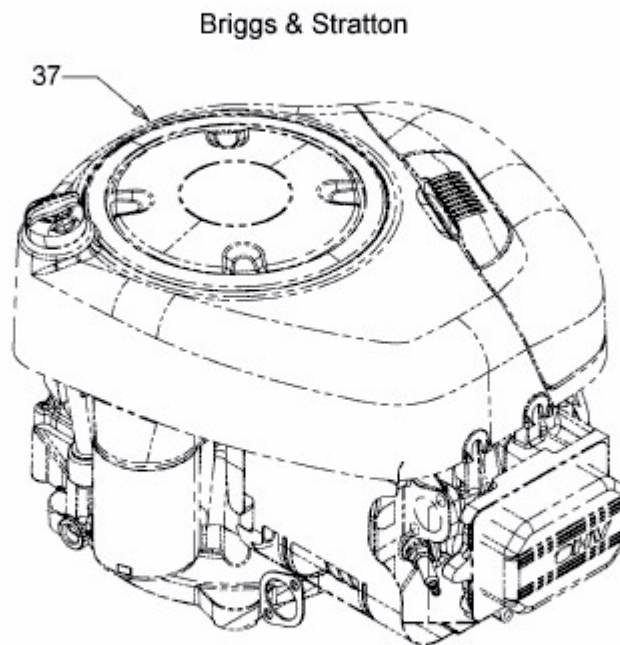

GE 175 > 13HN763E607 (2015) > MOTOR BRIGGS & STRATTON BIS 16.11.2014 & AB 01.12.2014 BIS 09.01.2015

bis 16.11.2014 & ab 01.12.2014 bis 09.01.2015
to 16.11.2014 & from 01.12.2014 to 09.01.2015
jusqu'au 16.11.2014 & à partir du 01.12.2014 jusqu'au 09.01.2015

Model: 31R707
Type: 70017B1

E3-02470A-04