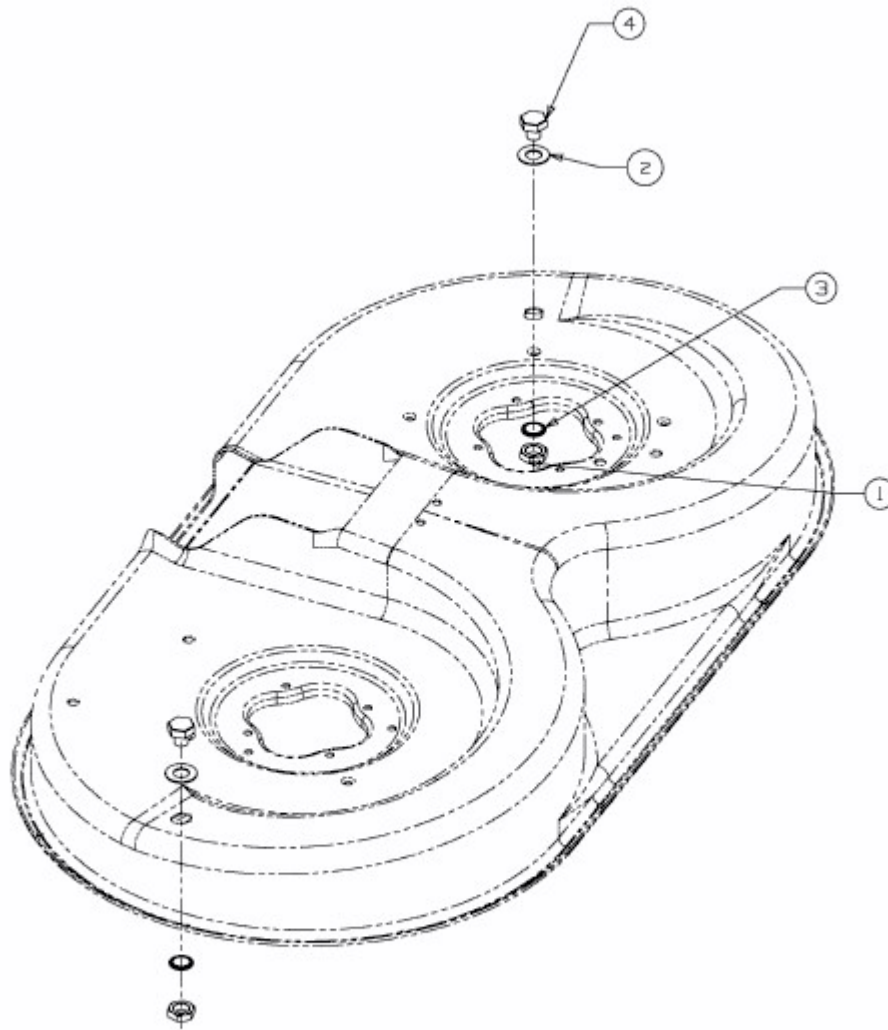

GE 175 > 13HN763E607 (2015) > VERSCHLUSSDECKEL WASCHDÜSE MÄHWERK

E3-05374B-01