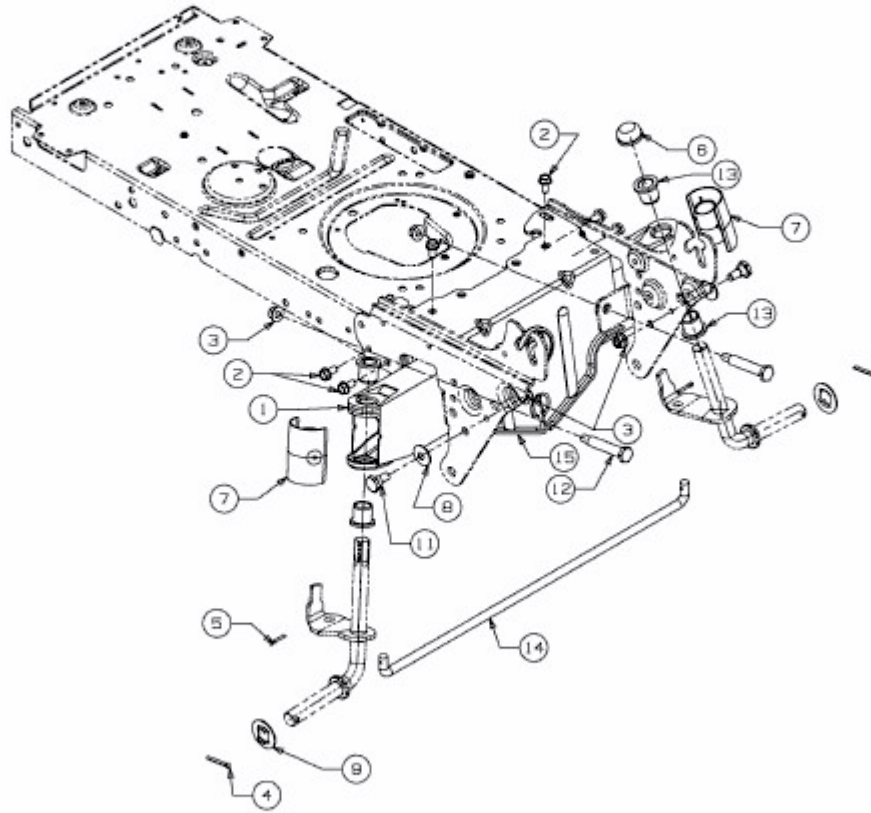

GE 175 > 13HN763E607 (2015) > VORDERACHSE

E3-04363C-01