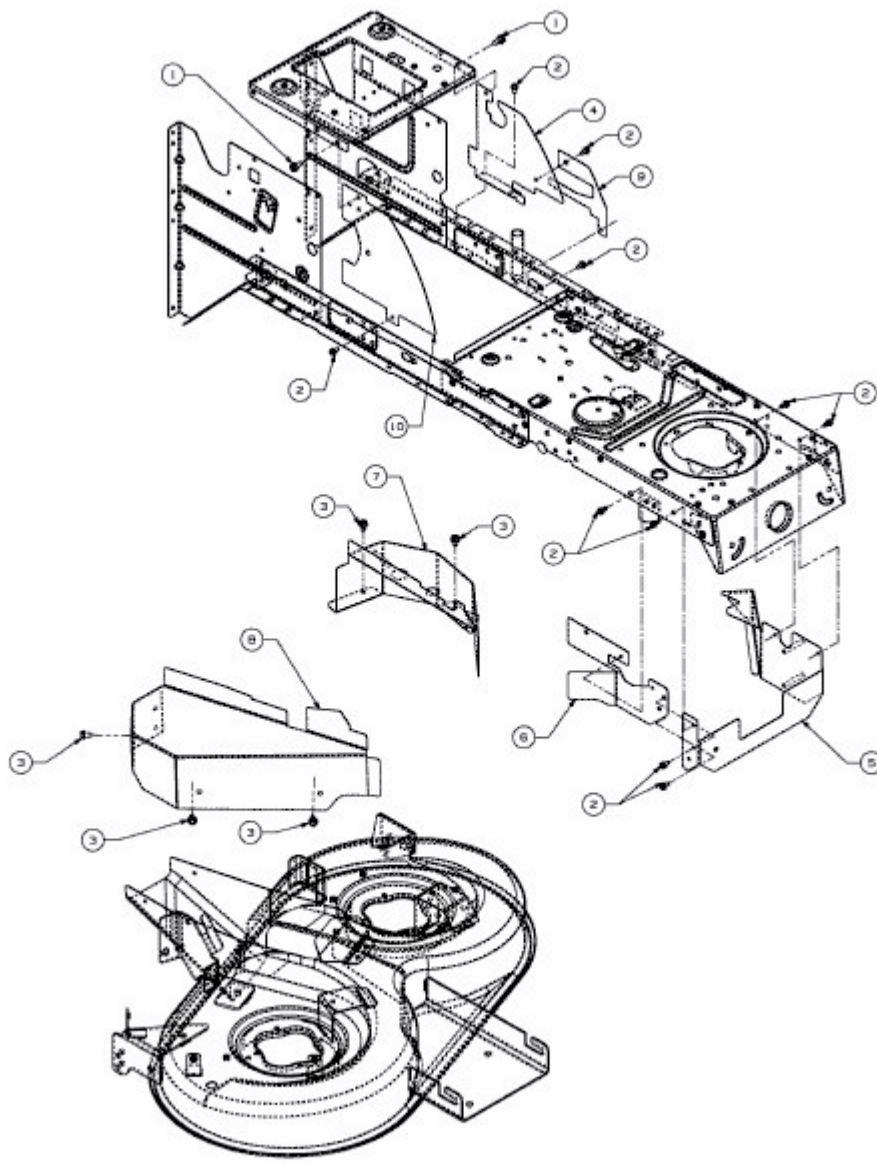

GE 175 > 13HN763E607 (2015) > KEILRIEMENSCHUTZ MÄHWERK E (36"/92CM)

E3-04001D-01