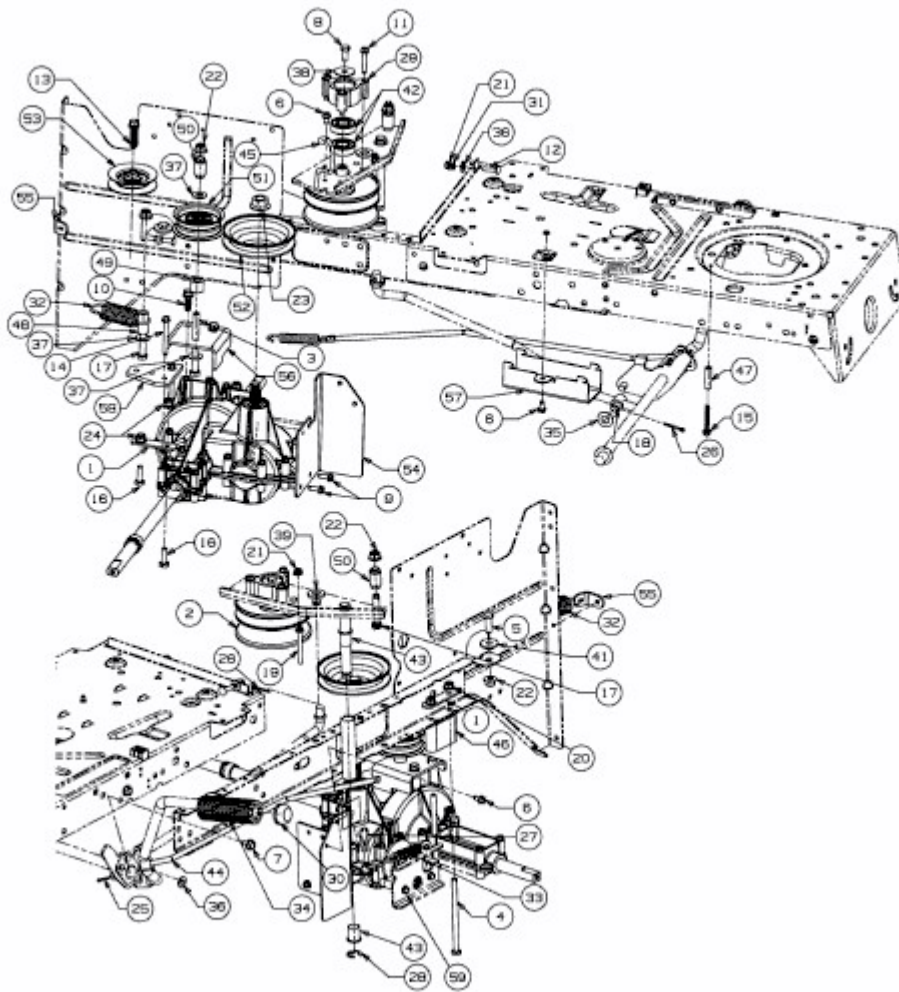

GE 175 > 13HN763E607 (2015) > FAHRANTRIEB, VARIATOR

E3-03858I-01