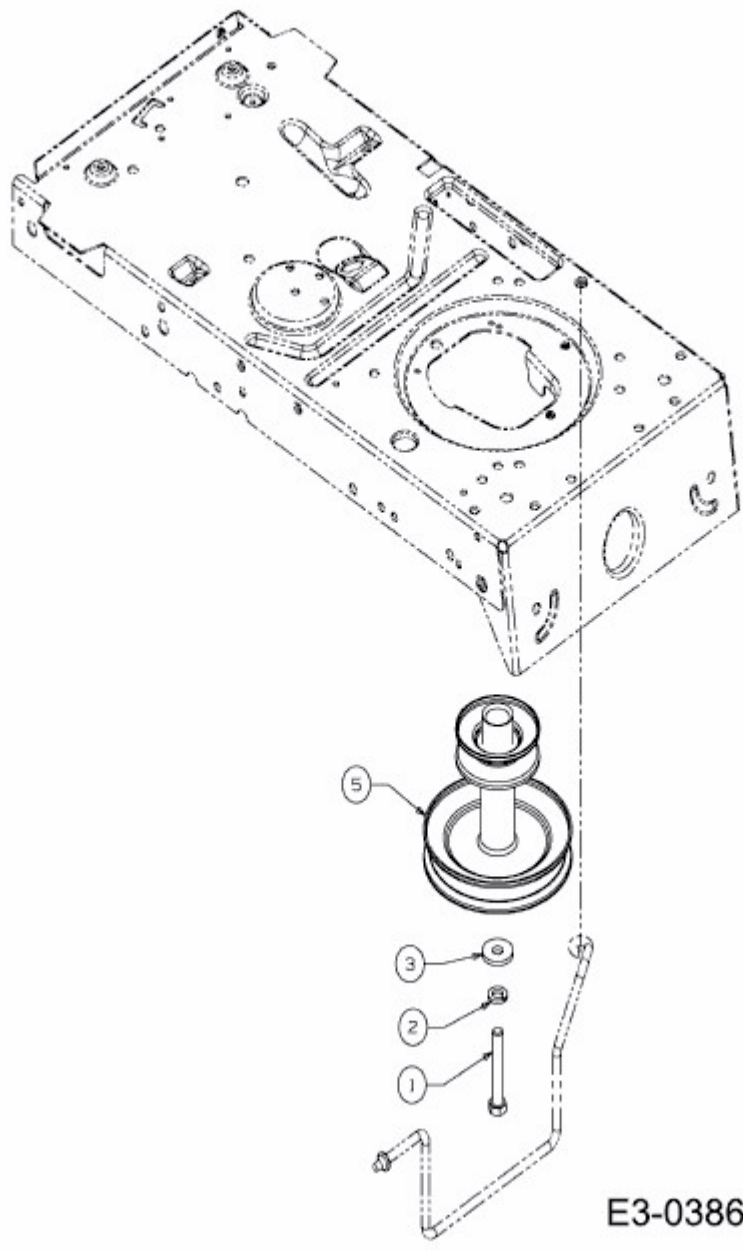

GE 175 > 13HN763E607 (2015) > MOTORKEILRIEMENSCHLEIBE

E3-03869A-01