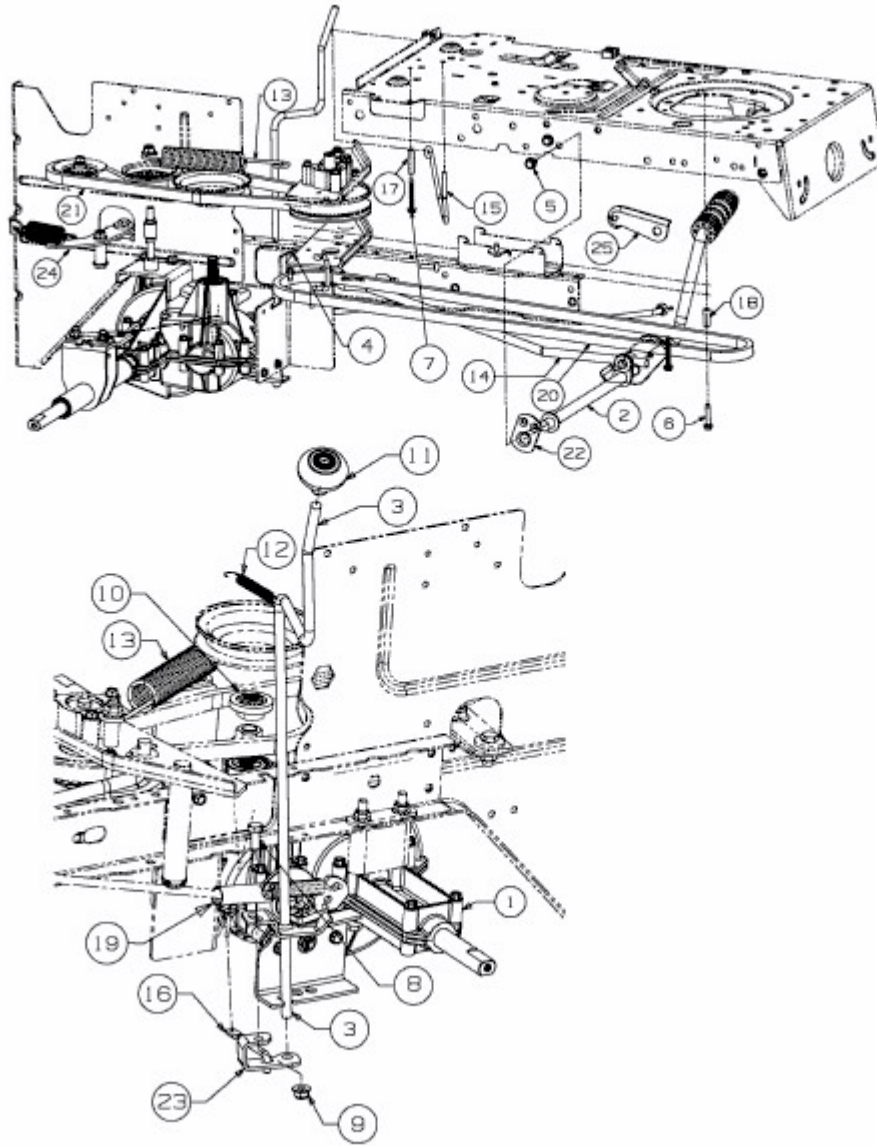

GE 175 > 13HN763E607 (2015) > FAHRANTRIEB, PEDAL, SCHALTHEBEL

E3-03859F-01