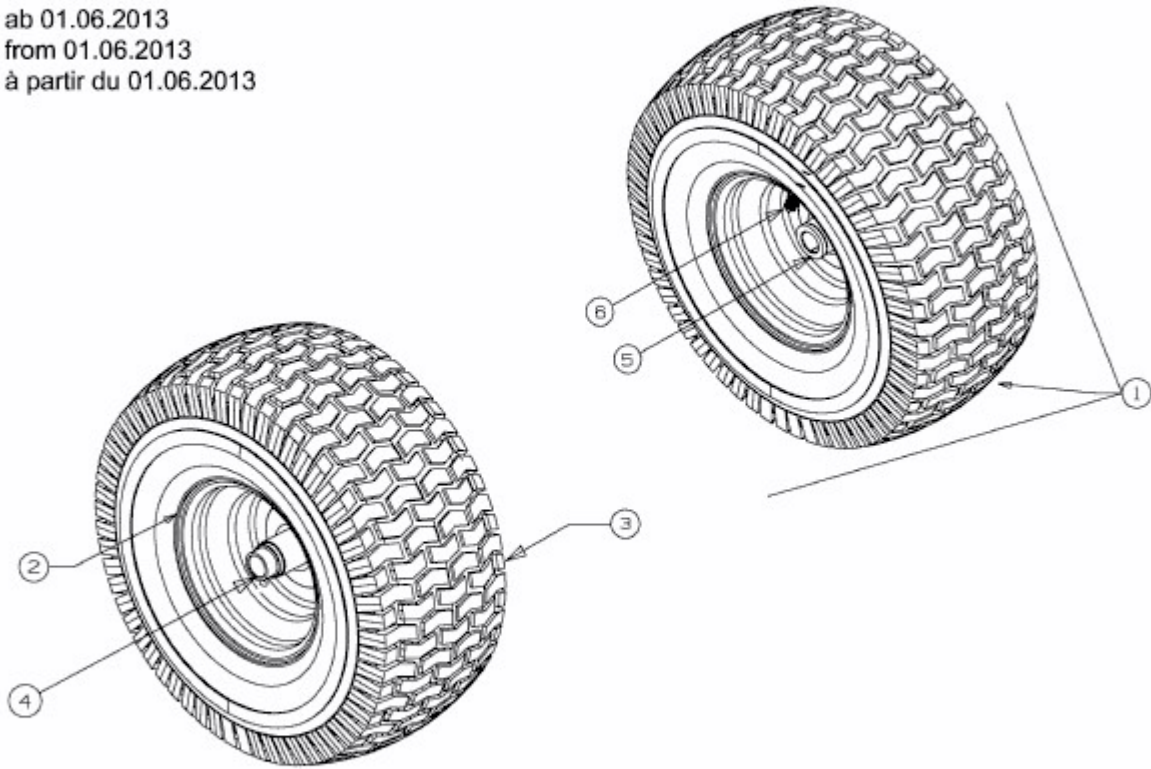

GE 175 > 13HN763E607 (2015) > RÄDER VORNE 15X6 AB 01.06.2013

ab 01.06.2013
from 01.06.2013
à partir du 01.06.2013

E3-02085C-01