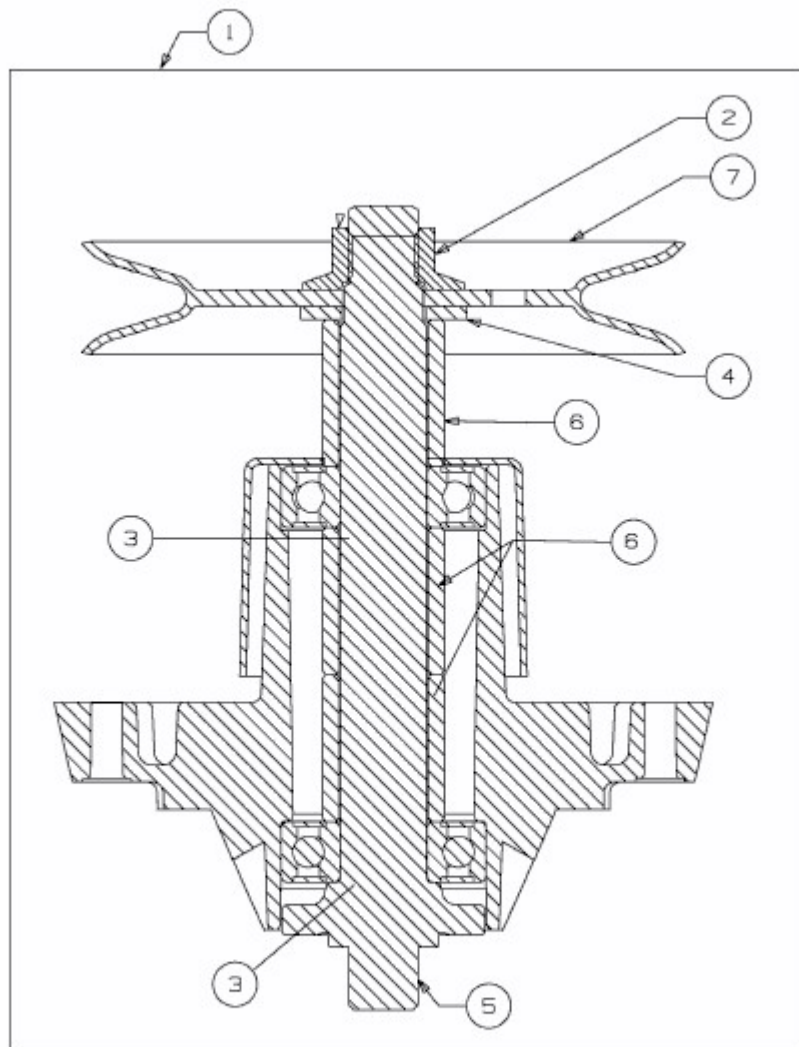

GE 175 > 13HN763E607 (2015) > MESSERSPINDEL 618-0409C

E3-07448B-01