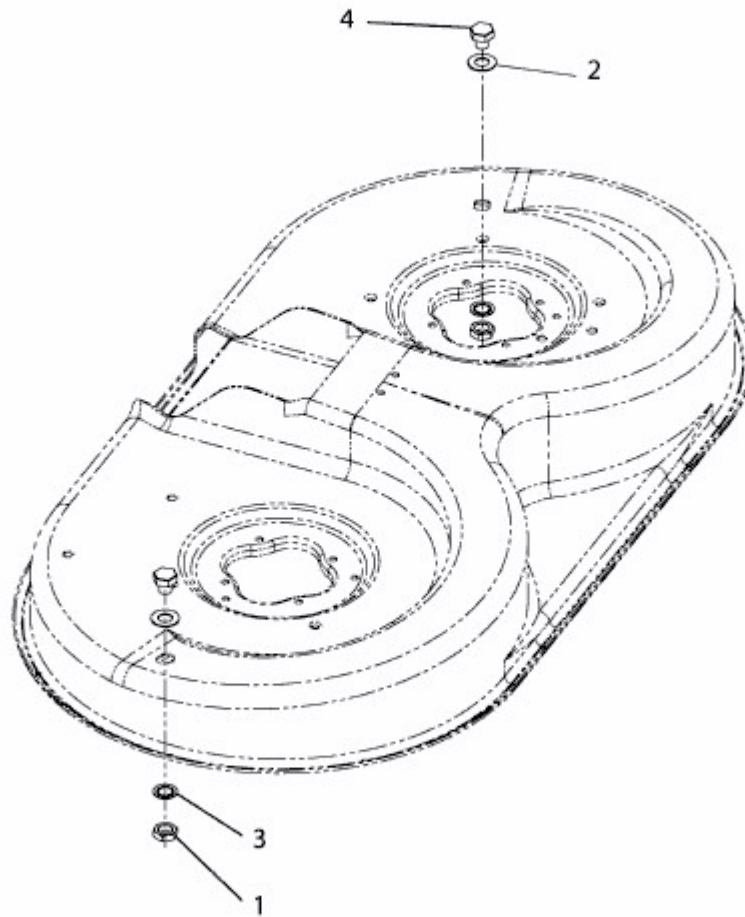

GE 175 > 13HN763E607 (2014) > VERSCHLUSSDECKEL WASCHDÜSE MÄHWERK

E3-05374A-01