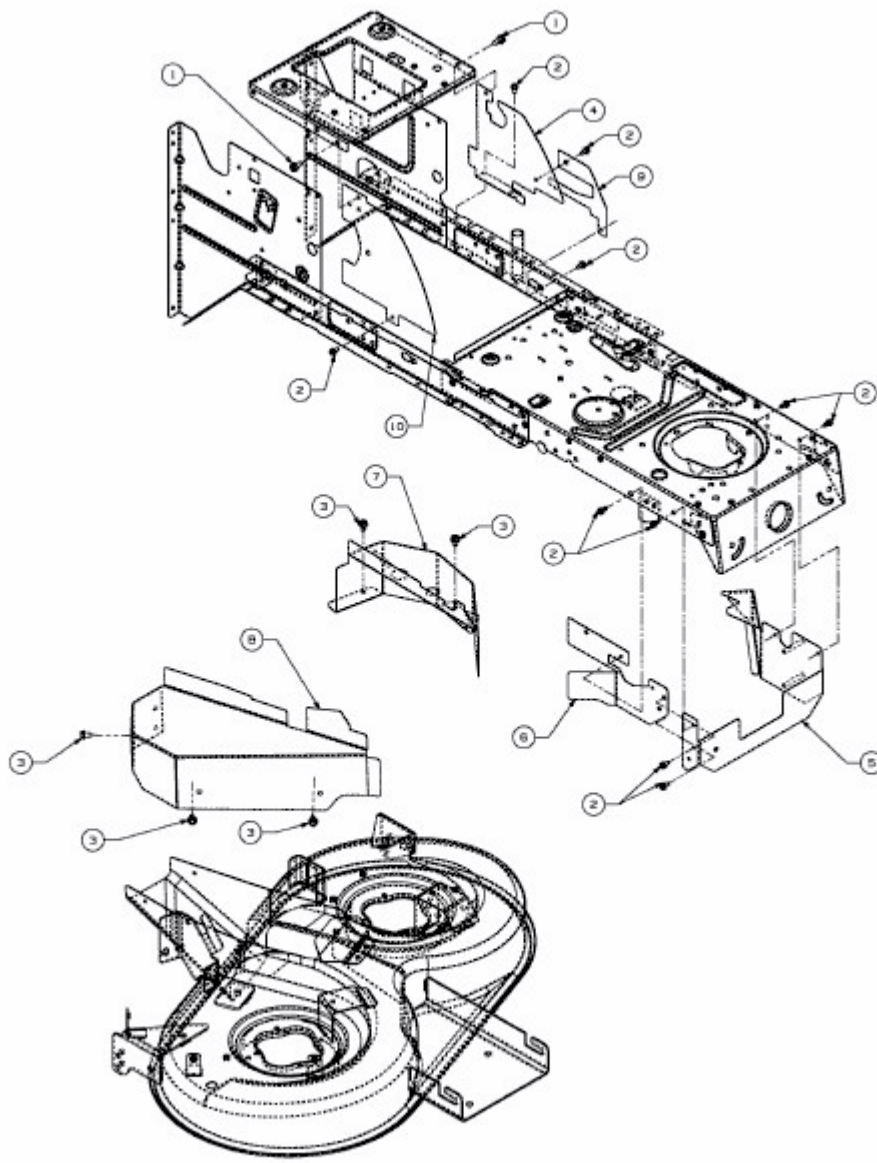

GE 175 > 13HN763E607 (2014) > KEILRIEMENSCHUTZ MÄHWERK E (36"/92CM)

E3-04001D-01