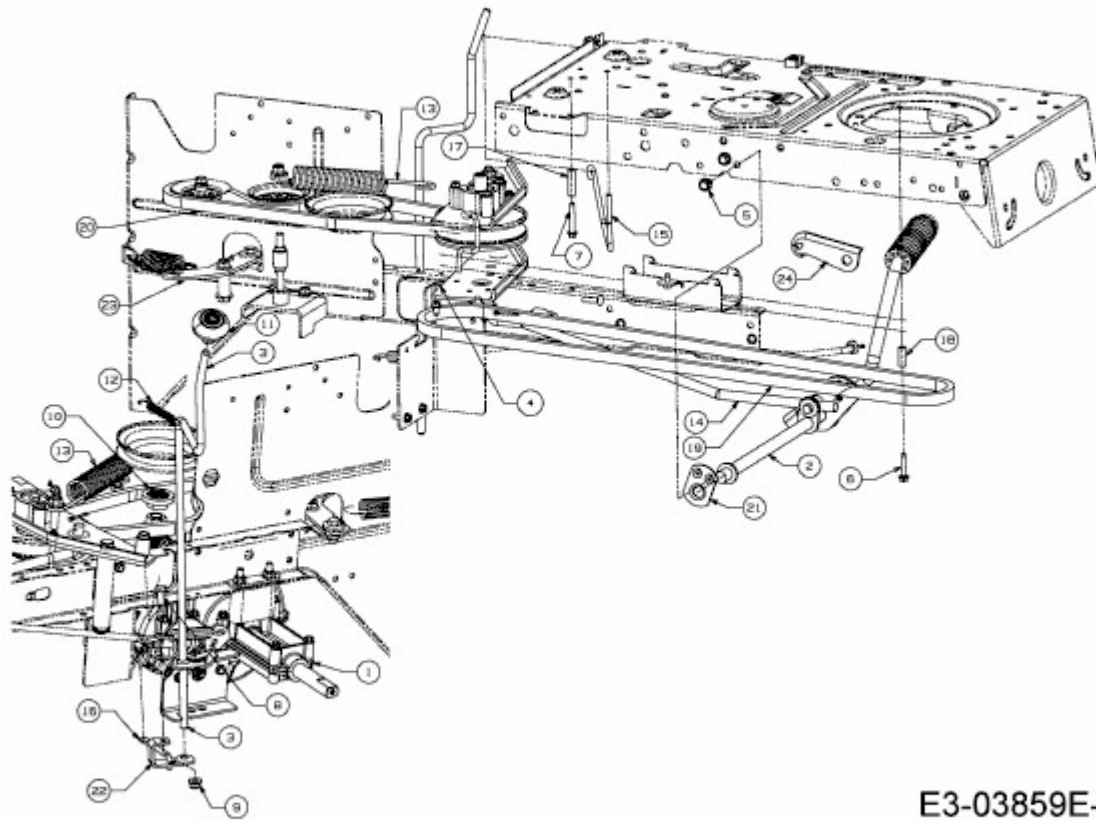

GE 175 > 13HN763E607 (2014) > FAHRANTRIEB, PEDAL, SCHALTHEBEL

E3-03859E-01