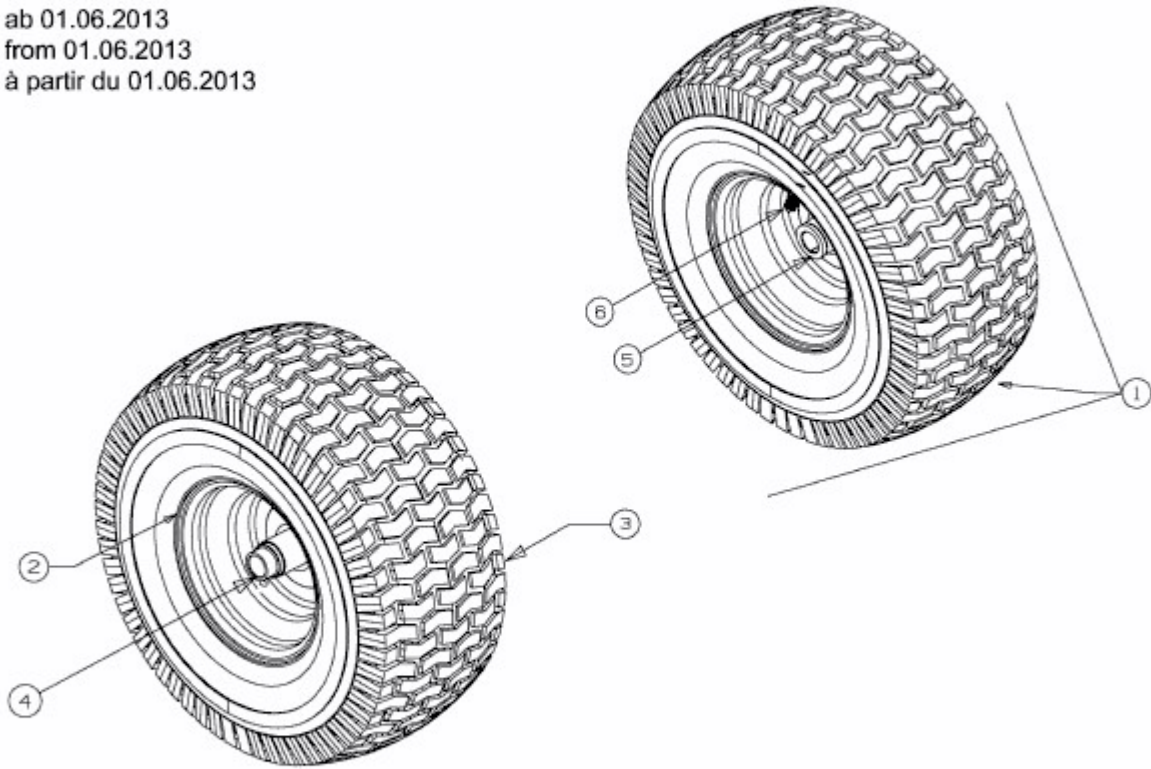

GE 175 > 13HN763E607 (2014) > RÄDER VORNE 15X6 AB 01.06.2013

ab 01.06.2013  
from 01.06.2013  
à partir du 01.06.2013

E3-02085C-01