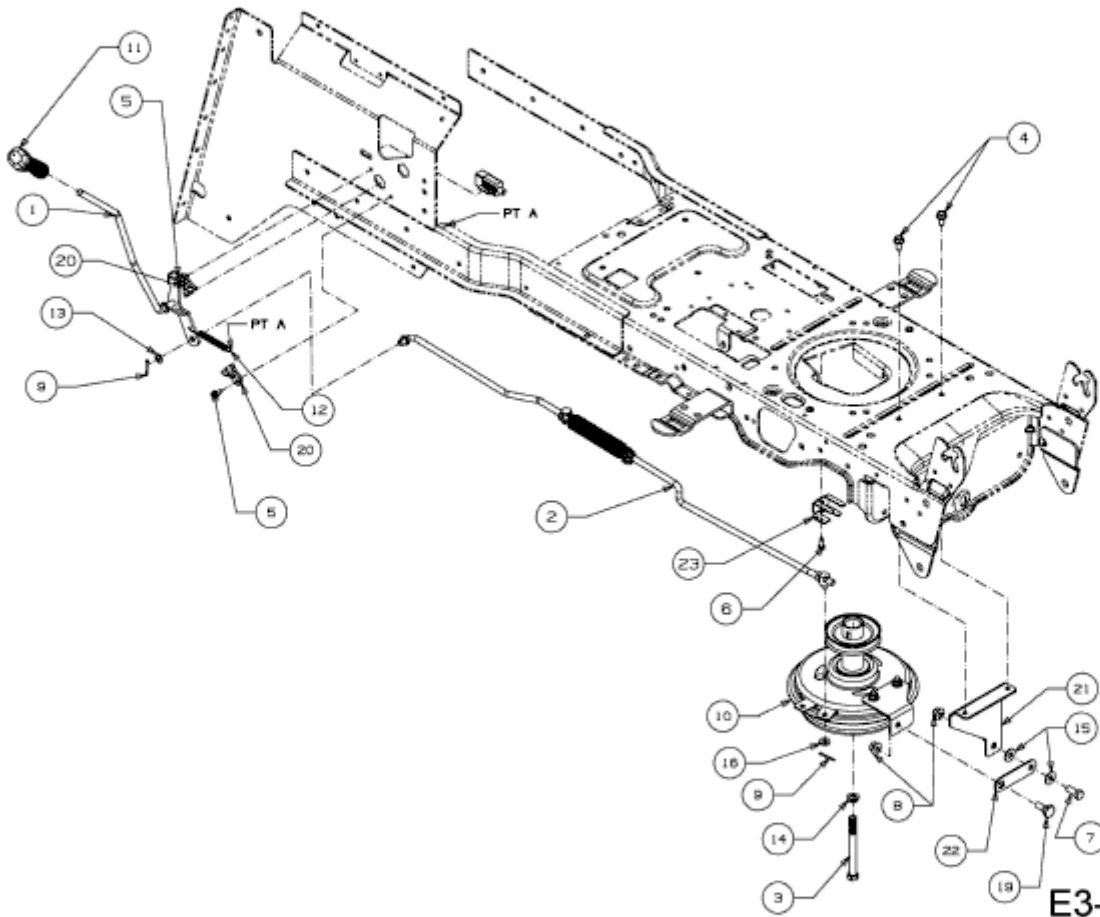

EXPERT 92.155 H > 13HM99WE650 (2016) > MÄHWERKSEINSCHALTUNG,
MOTORKEILRIEMENSCHLEIBE

E3-07526D-01