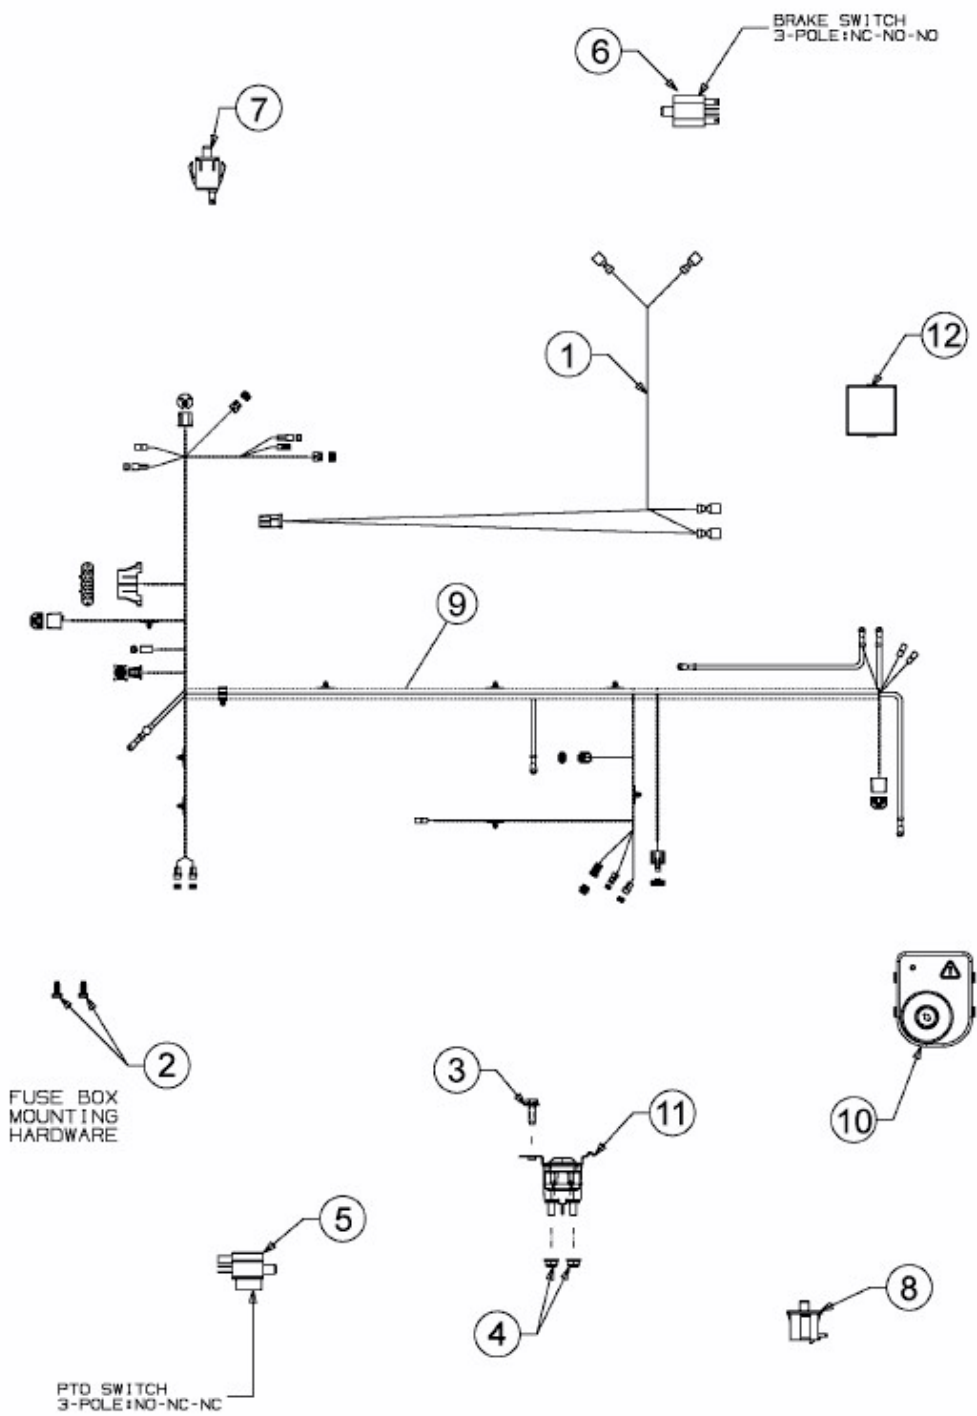

GL 15.5/92 H > 13HM99GE640 (2016) > ELEKTROTEILE

E3-02856B-01