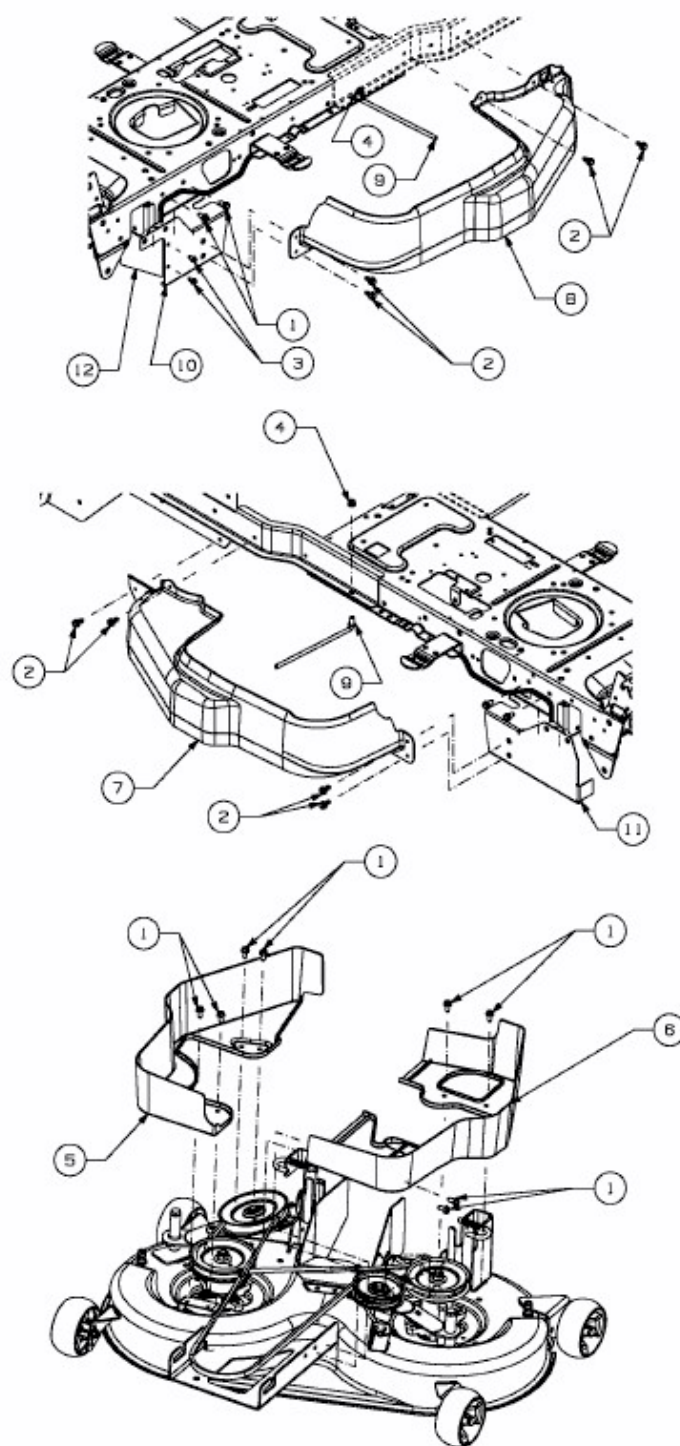

GL 15.5/92 H > 13HM99GE640 (2016) > ABDECKUNGEN MÄHWERK E (36"/92CM)

E3-07555C-01