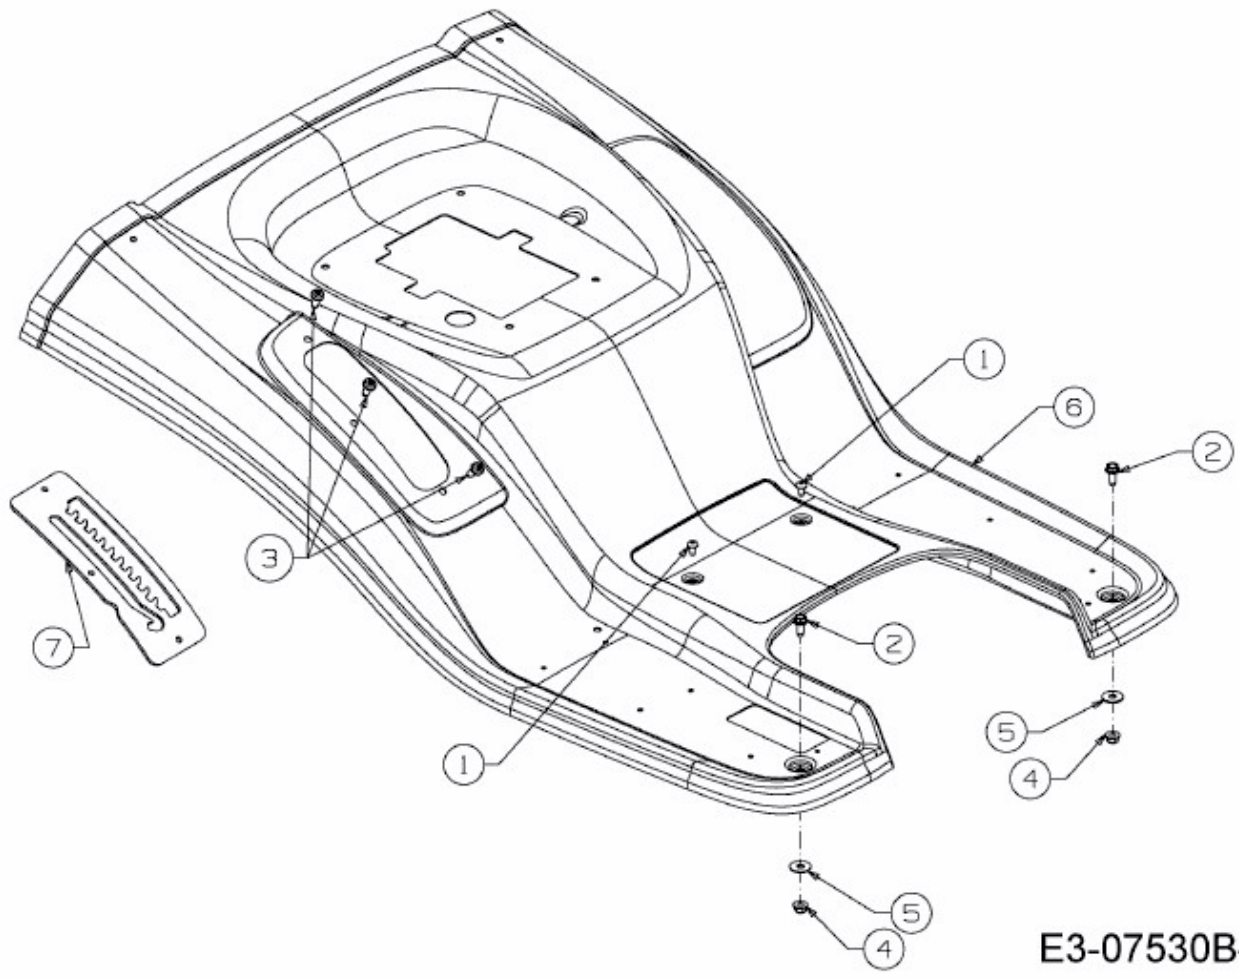

GL 15.5/92 H > 13HM99GE640 (2016) > SITZWANNE

E3-07530B-01