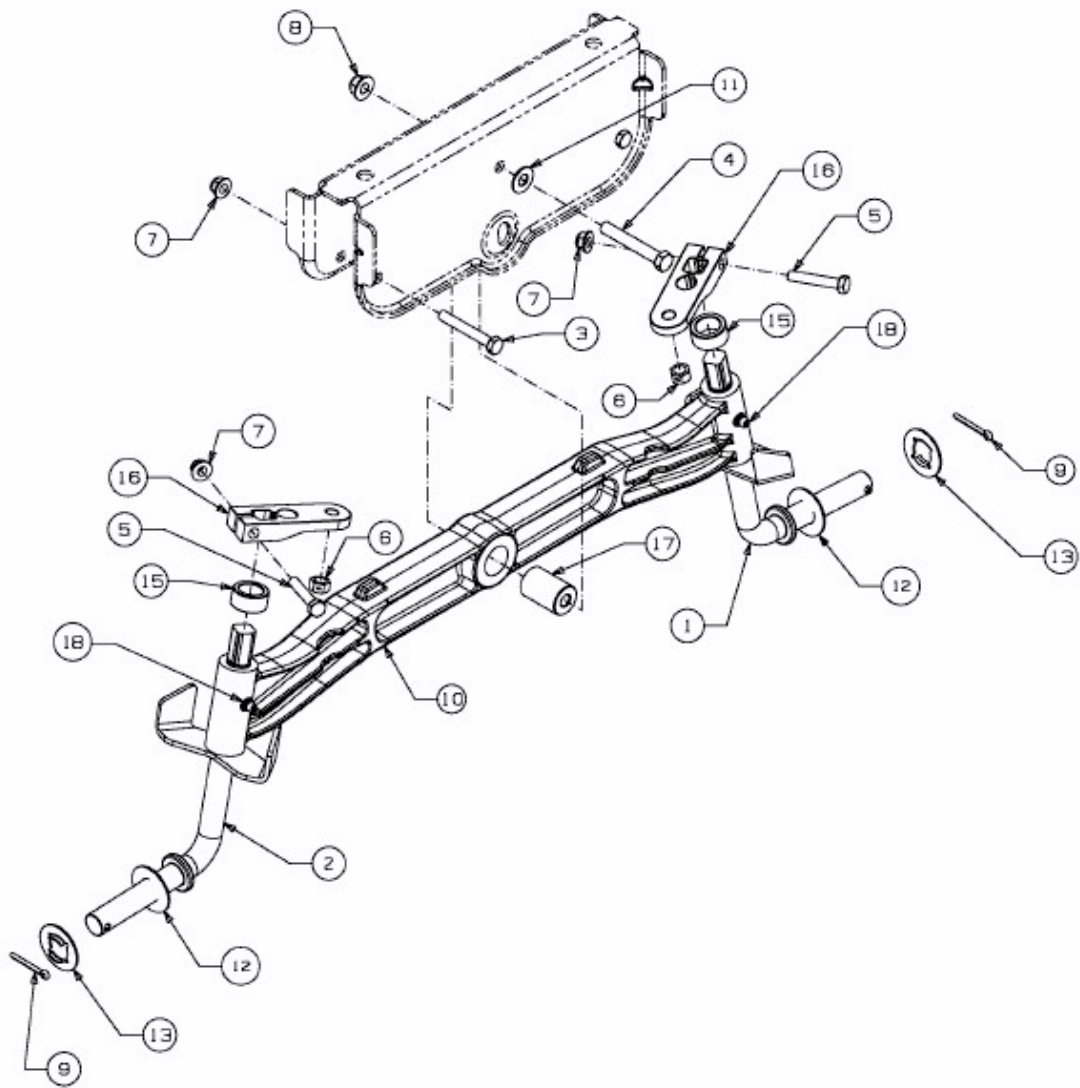

GL 15.5/92 H > 13HM99GE640 (2016) > VORDERACHSE

E3-07523C-01