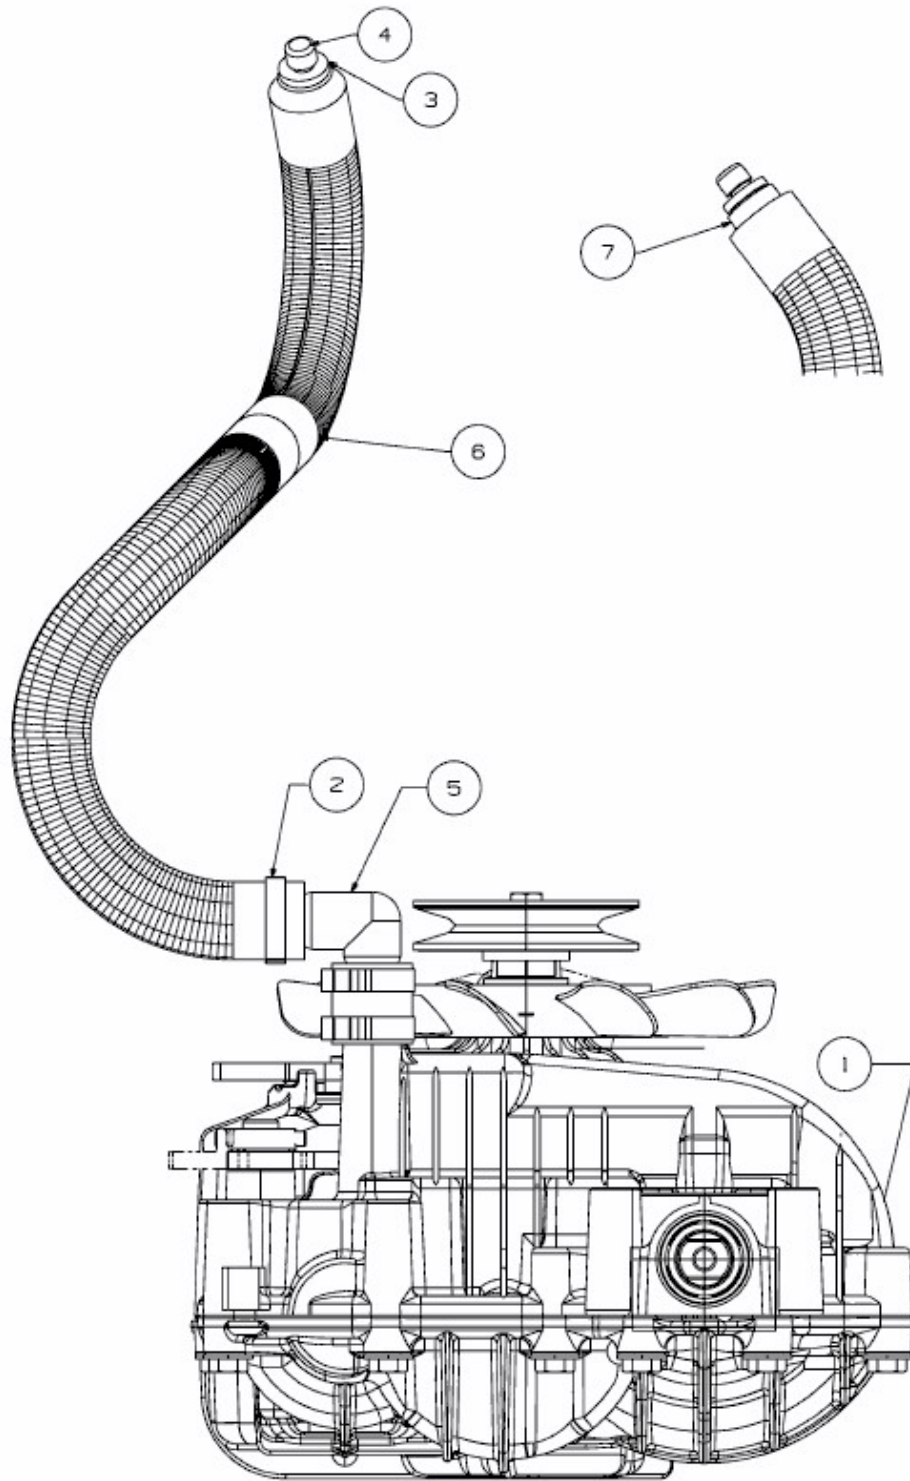

GL 15.5/92 H > 13HM99GE640 (2016) > AUSGLEICHSBEHÄLTER, HYDROSTAT

E3-07522D-02