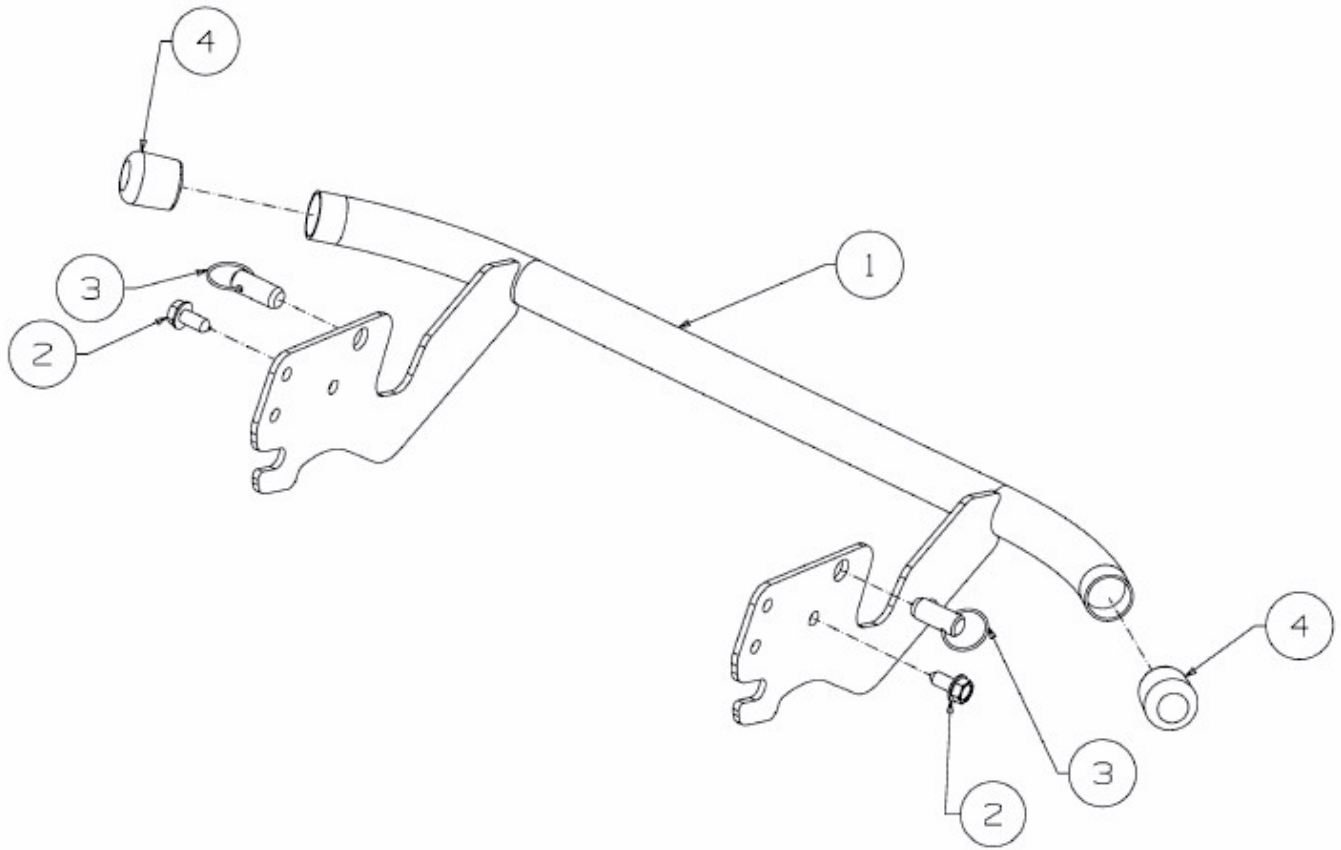

GL 15.5/92 H > 13HM99GE640 (2016) > STOSSSTANGE

E3-02339F-01