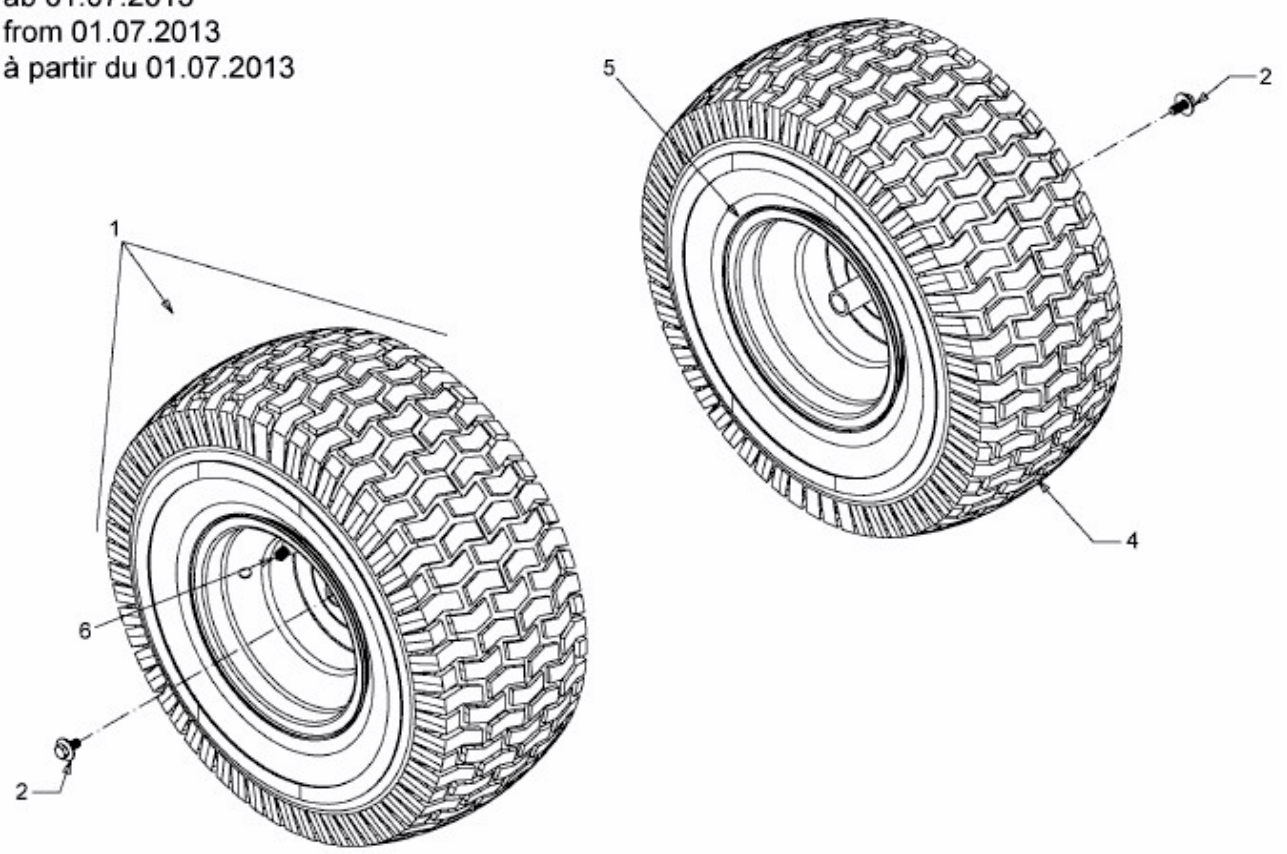

GL 15.5/92 H > 13HM99GE640 (2016) > RÄDER HINTEN 20X8 AB 01.07.2013

ab 01.07.2013
from 01.07.2013
à partir du 01.07.2013

E3-03793B-01