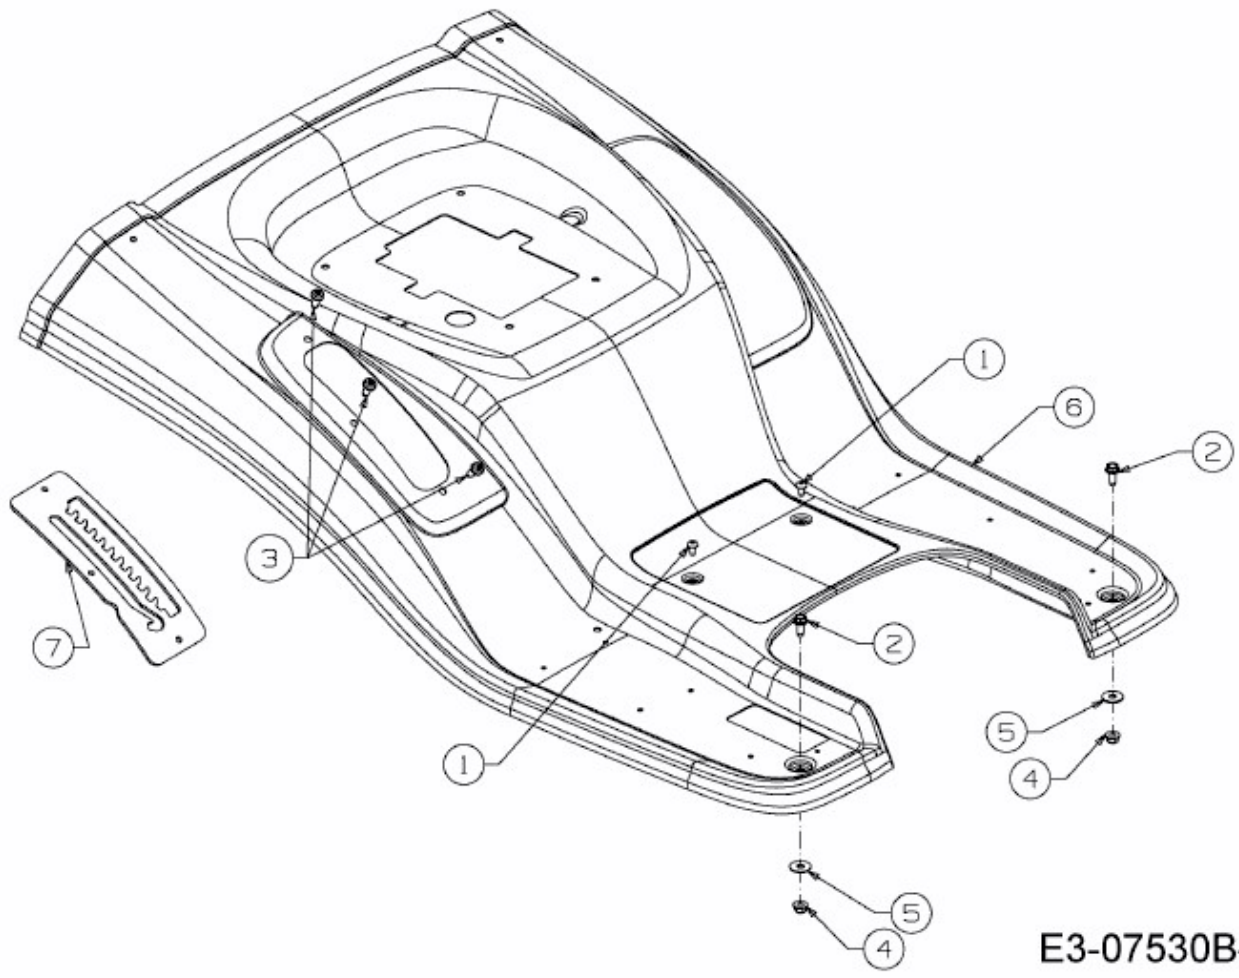

GL 15.5/92 H > 13HM99GE640 (2015) > SITZWANNE

E3-07530B-01