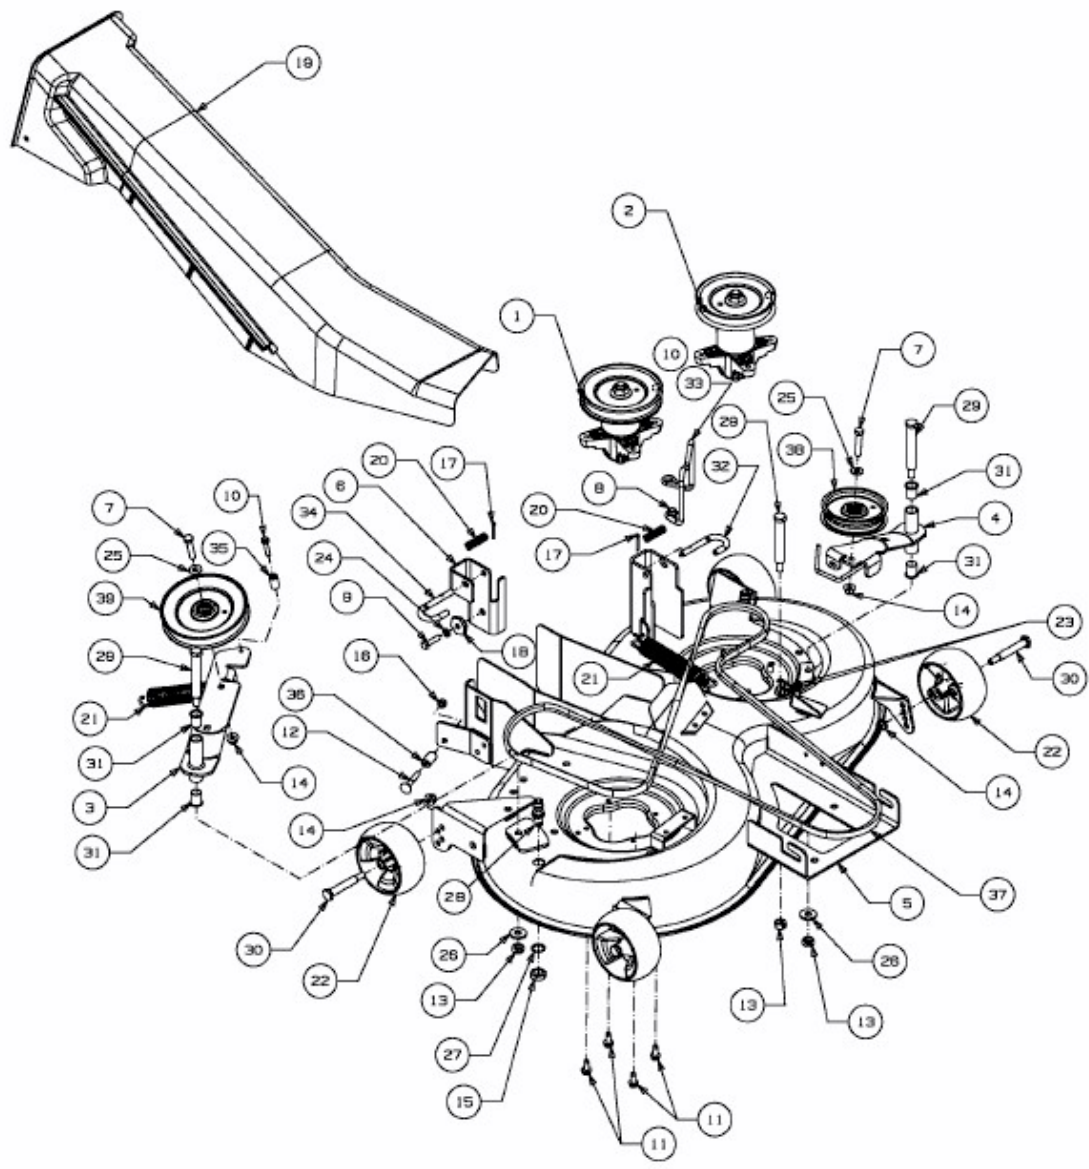

GL 15.5/92 H > 13HM99GE640 (2015) > MÄHWERK E (36"/92CM)

E3-07554D-01