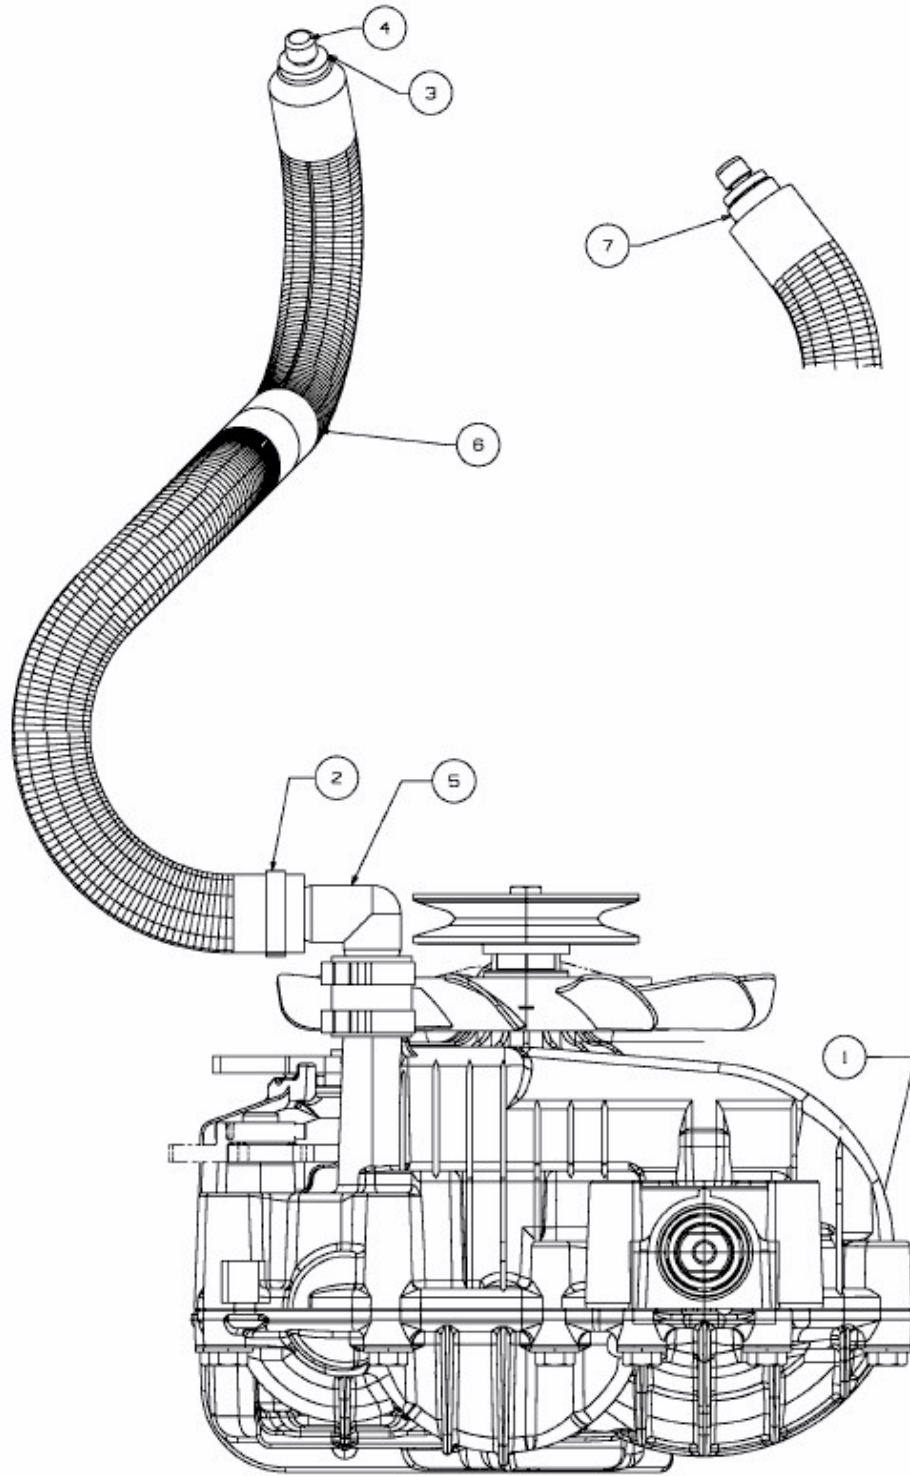

GL 15.5/92 H > 13HM99GE640 (2015) > AUSGLEICHSBEHÄLTER, HYDROSTAT

E3-07522C-02