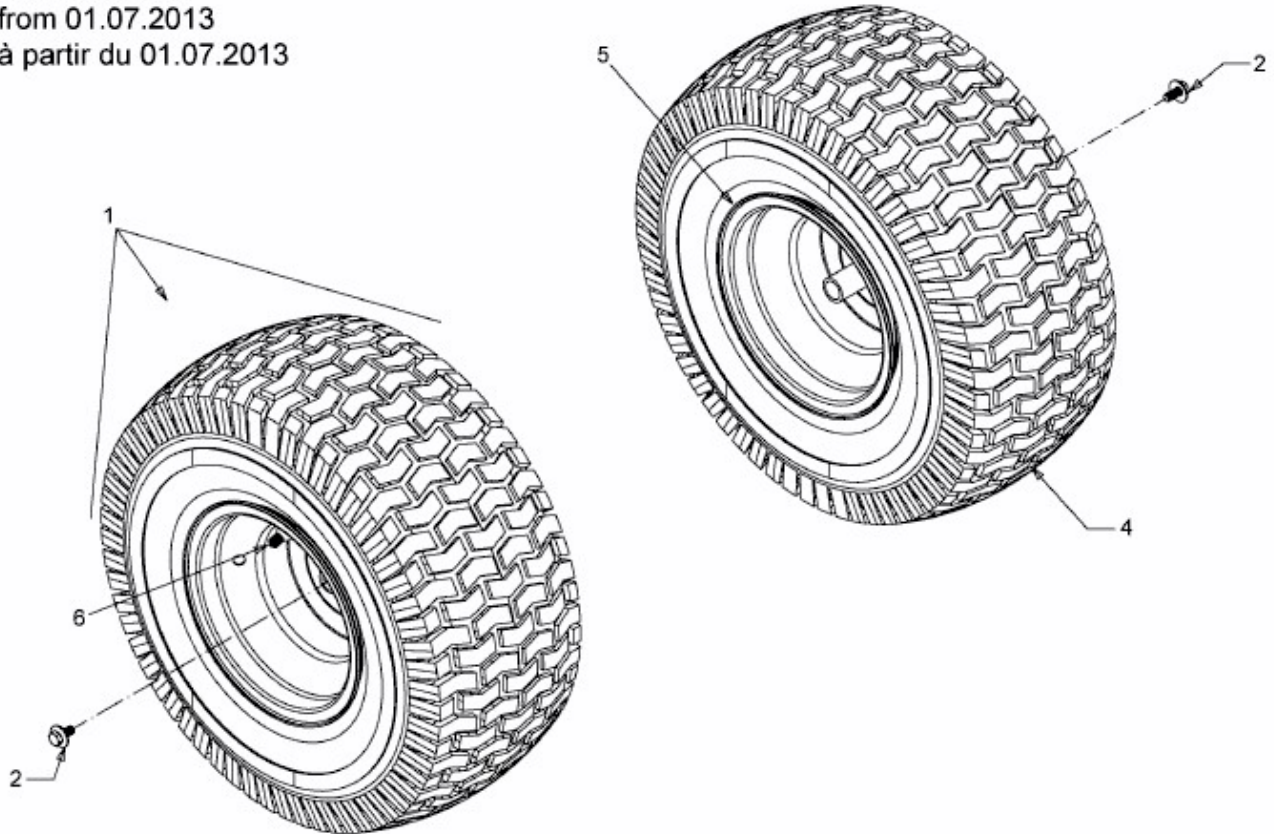

GL 15.5/92 H > 13HM99GE640 (2015) > RÄDER HINTEN 20X8 AB 01.07.2013

ab 01.07.2013
from 01.07.2013
à partir du 01.07.2013

E3-03793B-01