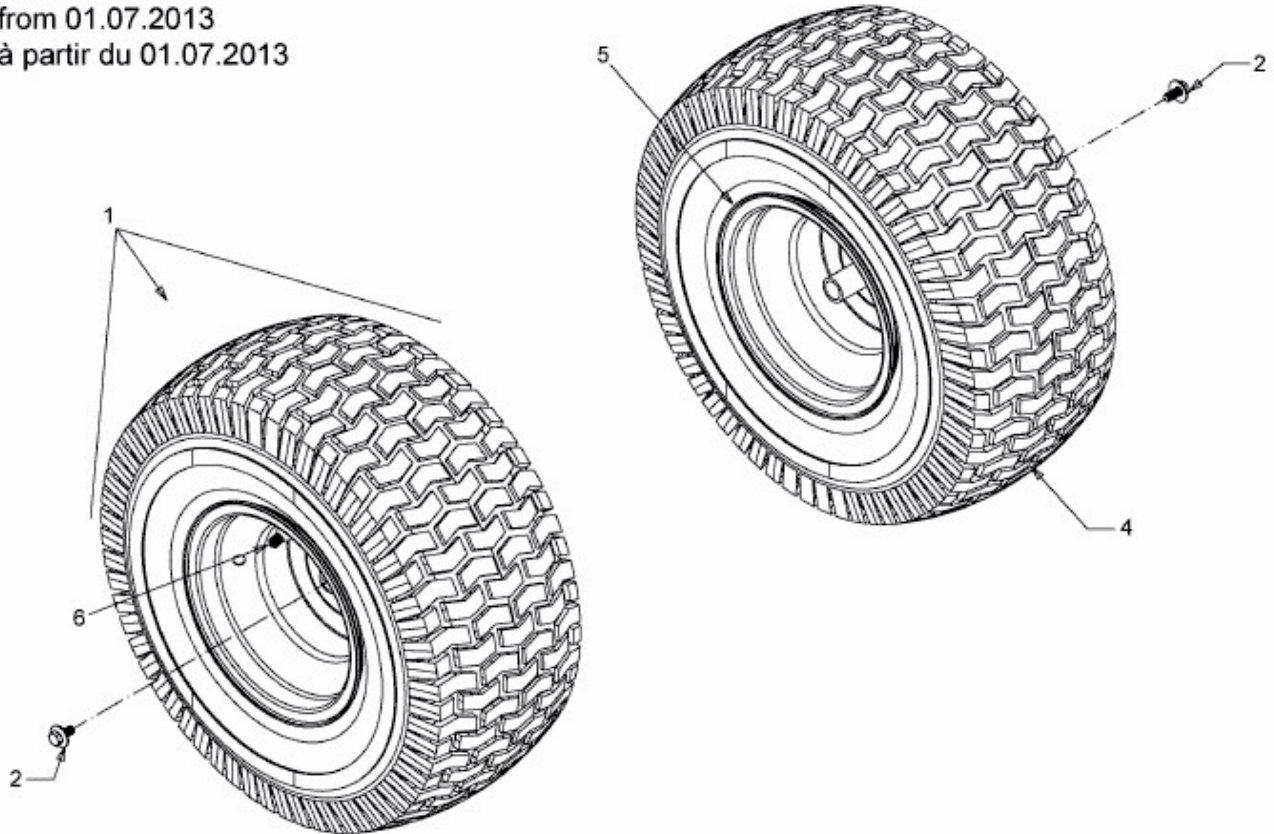

GL 15,5-105 H > 13HM993N640 (2014) > RÄDER HINTEN 20X8 AB 01.07.2013

ab 01.07.2013
from 01.07.2013
à partir du 01.07.2013

E3-03793B-01