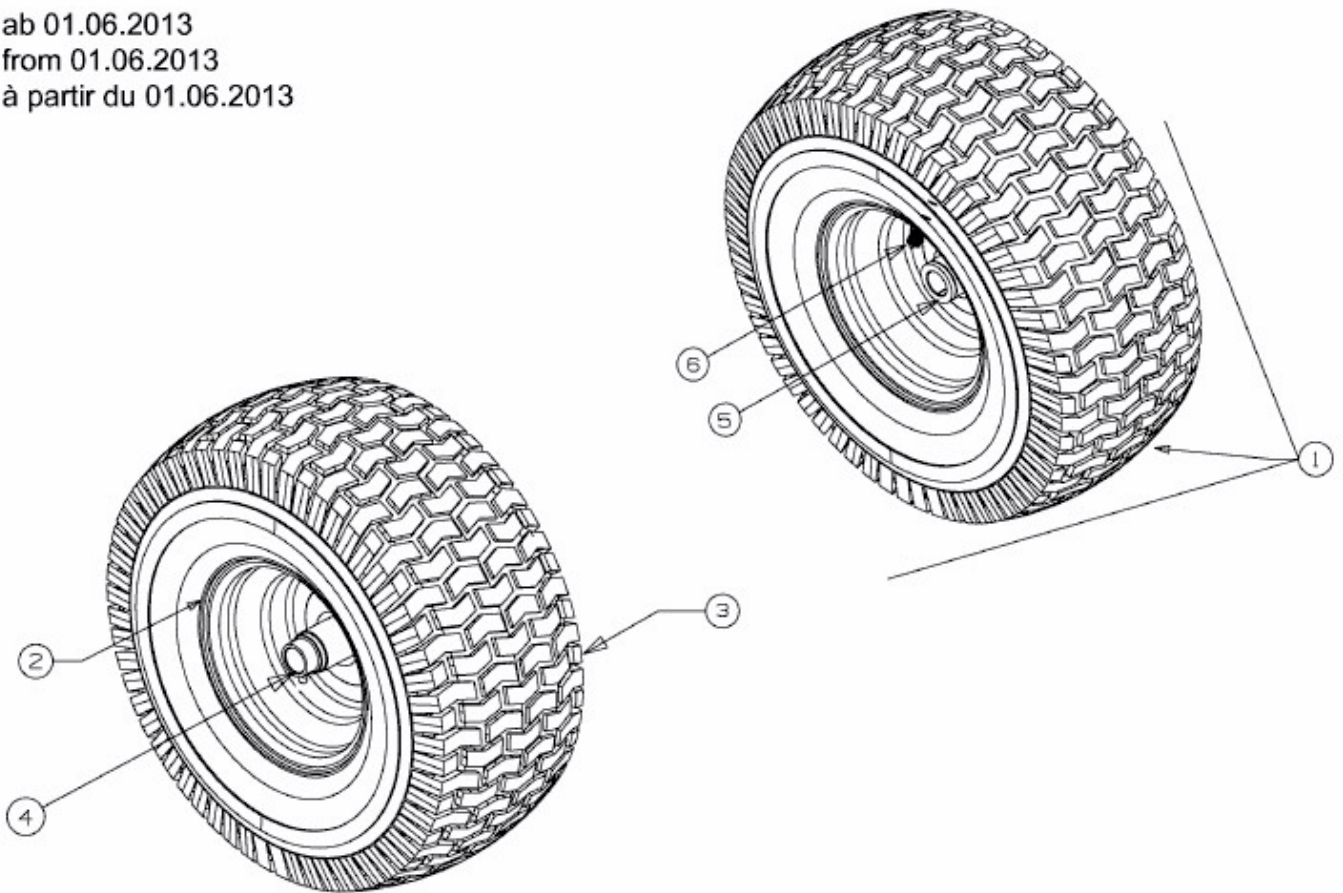

GL 15,5-105 H > 13HM993N640 (2014) > RÄDER VORNE 15X6 AB 01.06.2013

ab 01.06.2013
from 01.06.2013
à partir du 01.06.2013

E3-02085C-01