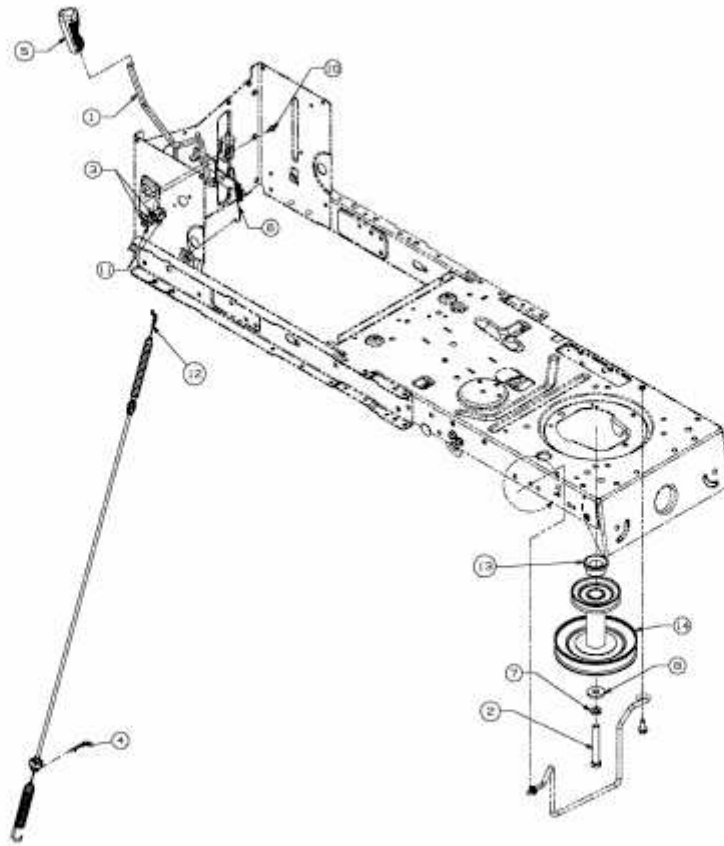

AMBITION 96.155 H > 13HM79RF650 (2014) > MÄHWERKSEINSCHALTUNG,
MOTORKEILRIEMENSCHLEIFE

E3-05556C-01