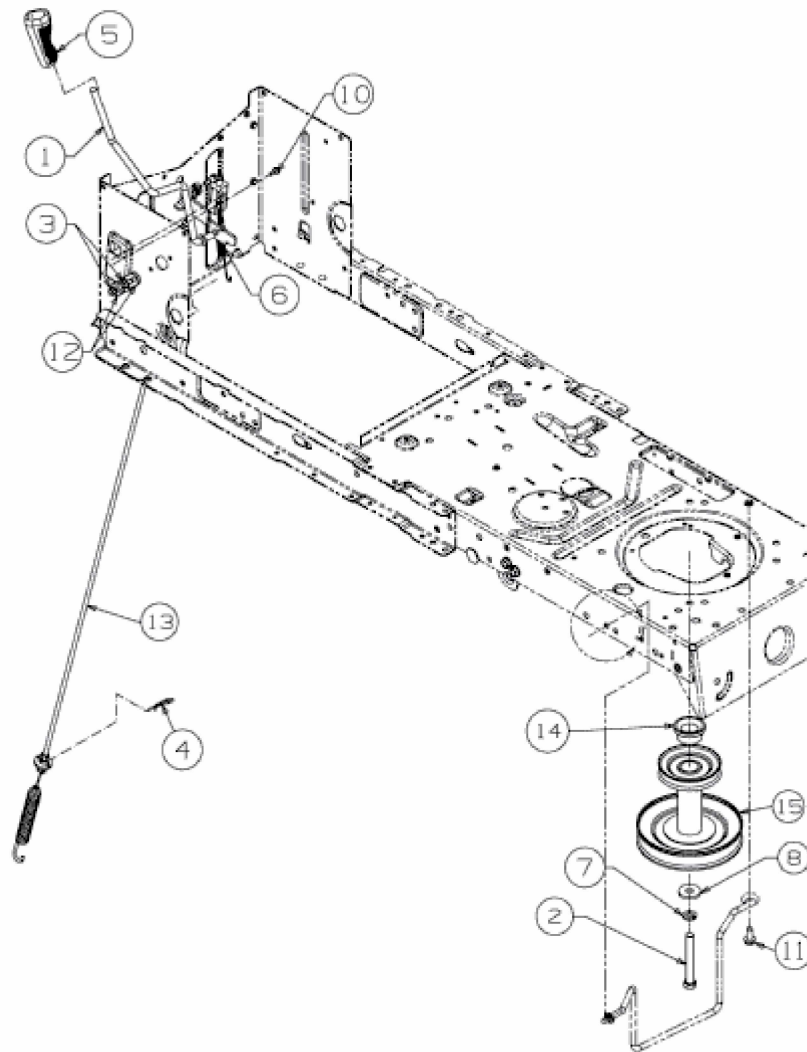

BG PRO 107 HSBK > 13HM79KG655 (2018) > MÄHWERKSEINSCHALTUNG,  
MOTORKEILRIEMENSCHIBE

E3-05556E-01