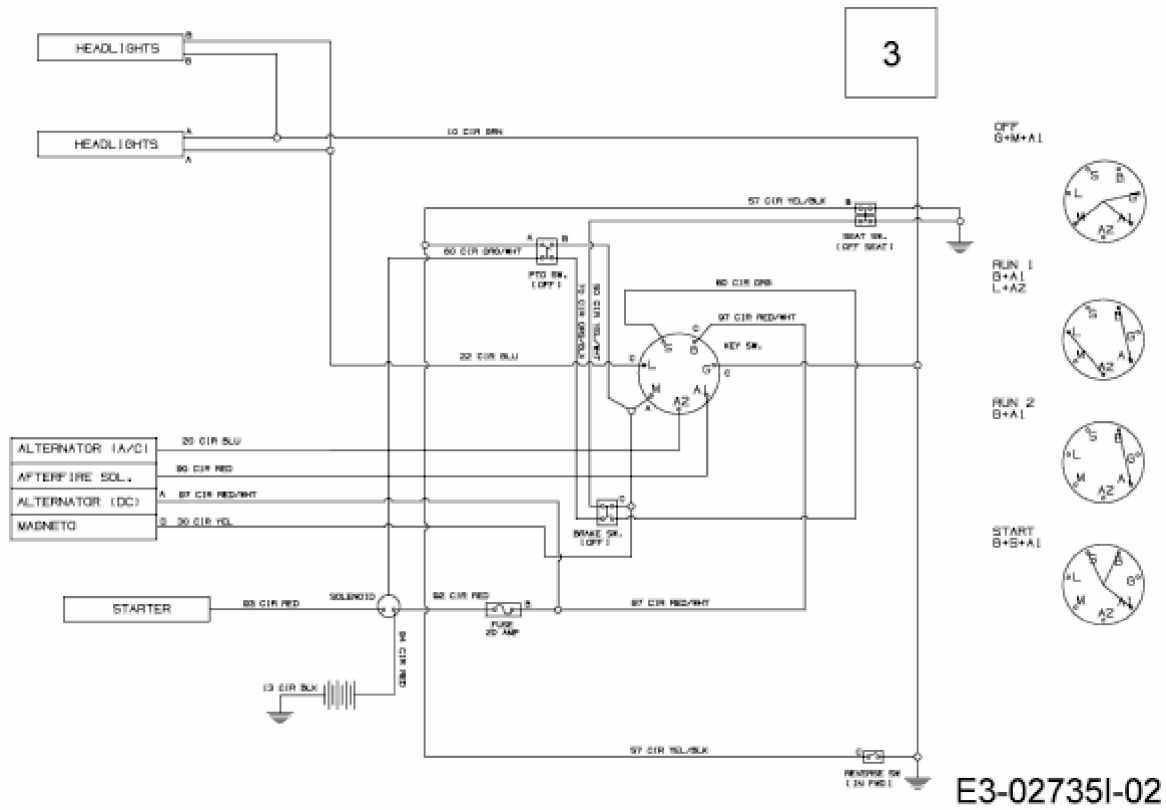

BG PRO 107 HSBK > 13HM79KG655 (2018) > SCHALTPLAN

E3-027351-02